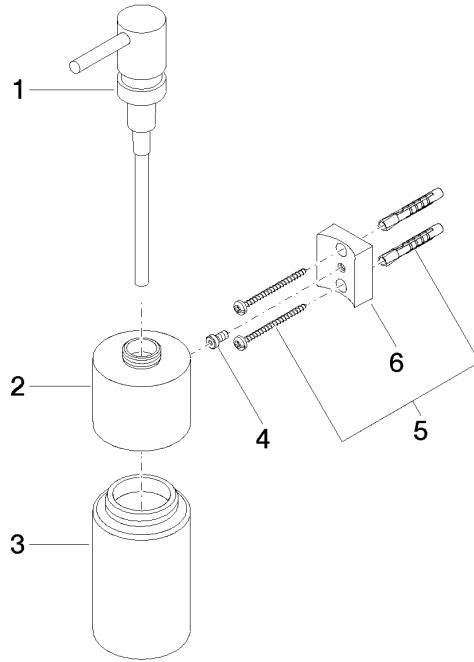

83 435 970

- Frasco de cristal, mate
- Ancho 60mm
- Altura 200 mm
- Botella de 250 ml
- Saliente 96 mm

Encaja con: MADISON, MEM, TARA, CL.1,  
LISSÉ, VAIA, META, CYO

	Champagne (Oro 22k)	83 435 970-47
	Cromo	83 435 970-00
	Platino cepillado	83 435 970-06
	Platino	83 435 970-08
	Dark Chrome	83 435 970-19
	Oro claro	83 435 970-26
	Oro claro cepillado	83 435 970-27
	Latón cepillado (Oro 23k)	83 435 970-28
	Negro mate	83 435 970-33
	Bronce cepillado	83 435 970-42
	Champagne cepillado (Oro 22k)	83 435 970-46
	Cromo cepillado	83 435 970-93
	Dark Platinum cepillado	83 435 970-99

83 435 970

mm [inches]

83 435 970

Piezas para otros acabados pueden encontrarse aquí:  
Cromo

### Lista de piezas de recambios

N°	Número de artículo	Denominación	Cantidad de montaje	Plazo de entrega
1	90 10 10 535 00-47	dosificador	1	30
2	90 10 10 525 00-47	alojamiento	1	30
3	90 90 04 001 00 82	vaso	1	2
4	09 30 30 093 90	tornillo	1	2
5	05 30 31 025 00 90	juego de fijación	1	2
6	08 10 10 530-47	soporte	1	30