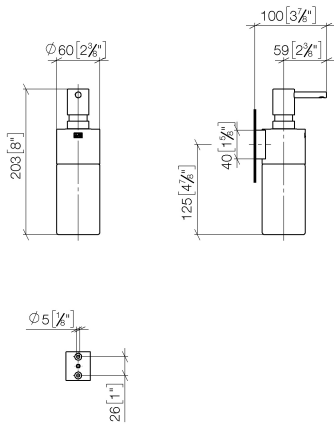

83 435 970

- Frasco de cristal, mate
- Ancho 60mm
- Altura 200 mm
- Botella de 250 ml
- Saliente 96 mm

Encaja con: MADISON, MEM, TARA, CL.1,  
LISSÉ, VAIA, META, CYO

	Champagne (Oro 22k)	83 435 970-47
	Cromo	83 435 970-00
	Platino cepillado	83 435 970-06
	Platino	83 435 970-08
	Dark Chrome	83 435 970-19
	Oro claro	83 435 970-26
	Oro claro cepillado	83 435 970-27
	Latón cepillado (Oro 23k)	83 435 970-28
	Negro mate	83 435 970-33
	Bronce cepillado	83 435 970-42
	Champagne cepillado (Oro 22k)	83 435 970-46
	Cromo cepillado	83 435 970-93
	Dark Platinum cepillado	83 435 970-99

83 435 970

mm [inches]

83 435 970

Piezas para otros acabados pueden encontrarse aquí:  
Cromo

### Lista de piezas de recambios

N°	Número de artículo	Denominación	Cantidad de montaje	Plazo de entrega
1	90 10 10 535 00-47	dosificador	1	30
2	90 10 10 525 00-47	alojamiento	1	30
3	90 90 04 001 00 82	vaso	1	2
4	09 30 30 093 90	tornillo	1	2
5	05 30 31 025 00 90	juego de fijación	1	2
6	08 10 10 530-47	soporte	1	30