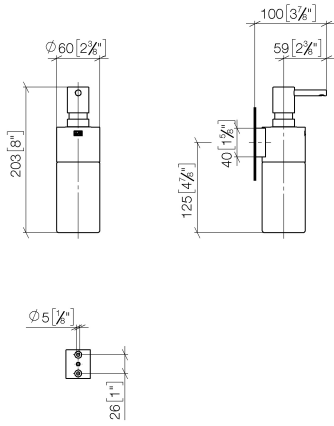

83 435 970

- Frasco de cristal, mate
- Ancho 60mm
- Altura 200 mm
- Botella de 250 ml
- Saliente 96 mm

Encaja con: MADISON, MEM, TARA, CL.1,
LISSÉ, VAIA, META, CYO

	Dark Platinum cepillado	83 435 970-99
	Cromo	83 435 970-00
	Platino cepillado	83 435 970-06
	Platino	83 435 970-08
	Dark Chrome	83 435 970-19
	Oro claro	83 435 970-26
	Oro claro cepillado	83 435 970-27
	Latón cepillado (Oro 23k)	83 435 970-28
	Negro mate	83 435 970-33
	Bronce cepillado	83 435 970-42
	Champagne cepillado (Oro 22k)	83 435 970-46
	Champagne (Oro 22k)	83 435 970-47
	Cromo cepillado	83 435 970-93

83 435 970

mm [inches]

83 435 970

Piezas para otros acabados pueden encontrarse aquí:
Cromo

Lista de piezas de recambios

N°	Número de artículo	Denominación	Cantidad de montaje	Plazo de entrega
1	90 10 10 535 00-99	dosificador	1	30
2	90 10 10 525 00-99	alojamiento	1	30
3	90 90 04 001 00 82	vaso	1	2
4	09 30 30 093 90	tornillo	1	2
5	05 30 31 025 00 90	juego de fijación	1	2
6	08 10 10 530-99	soporte	1	30