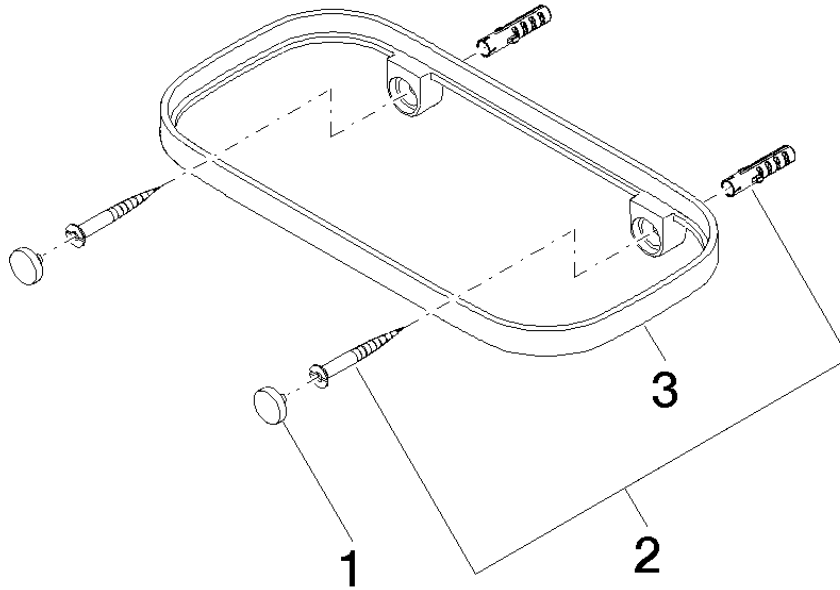

Complementos necesarios

Rejilla - taupe	82 481 970-53
• Rejilla de plástico	

83 481 970

mm [inches]

83 481 970

Piezas para otros acabados pueden encontrarse aquí: Platino cepillado

Lista de piezas de recambios

N°	Número de artículo	Denominación	Cantidad de montaje	Plazo de entrega
1	90 30 30 520 00-00	juego	1	10
2	05 30 31 002 00 90	juego de fijación	1	2
3	08 17 97 577-00	soporte	1	60