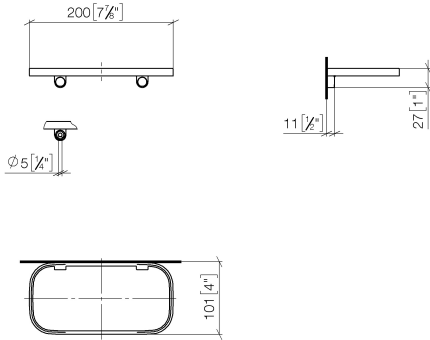

Repisa versión mural - Cromo

IMO

83 481 970

- Ancho 200mm
- Altura 26 mm
- Saliente 100 mm
- Sin rejilla

Encaja con: IMO, TARA, LISSÉ, META

	Cromo	83 481 970-00
	Platino cepillado	83 481 970-06
	Platino	83 481 970-08
	Dark Chrome	83 481 970-19
	Oro claro	83 481 970-26
	Oro claro cepillado	83 481 970-27
	Latón cepillado (Oro 23k)	83 481 970-28
	Negro mate	83 481 970-33
	Bronce cepillado	83 481 970-42
	Champagne cepillado (Oro 22k)	83 481 970-46
	Champagne (Oro 22k)	83 481 970-47
	Cromo cepillado	83 481 970-93
	Dark Platinum cepillado	83 481 970-99

Complementos necesarios

Rejilla - taupe	82 481 970-53
• Rejilla de plástico	

83 481 970

mm [inches]

83 481 970

Piezas para otros acabados pueden encontrarse aquí: Platino cepillado

Lista de piezas de recambios

N°	Número de artículo	Denominación	Cantidad de montaje	Plazo de entrega
1	90 30 30 520 00-00	juego	1	10
2	05 30 31 002 00 90	juego de fijación	1	2
3	08 17 97 577-00	soporte	1	60