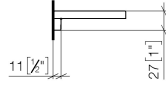

Complementos necesarios

Rejilla - taupe	82 482 970-53
• Rejilla de plástico	

83 482 970

mm [inches]

83 482 970

Piezas para otros acabados pueden encontrarse aquí:
Platino cepillado

Lista de piezas de recambios