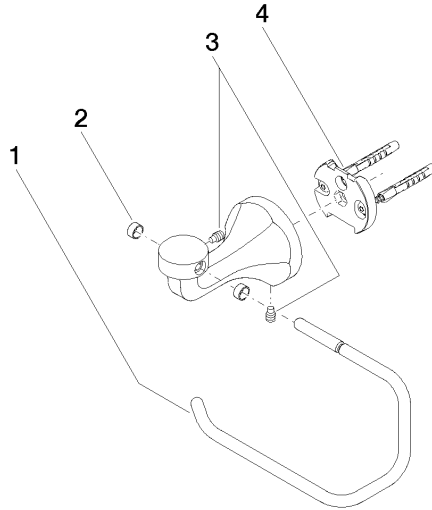

83 500 361

- Ancho 145mm
- Altura 120 mm
- Saliente 95 mm

	Cromo	83 500 361-00
	Platino cepillado	83 500 361-06
	Platino	83 500 361-08
	Latón (Oro 23k)	83 500 361-09
	Latón cepillado (Oro 23k)	83 500 361-28
	Dark Platinum cepillado	83 500 361-99

83 500 361

mm [inches]

83 500 361

Piezas para otros acabados pueden encontrarse aquí:  
Platino cepillado

### Lista de piezas de recambios

N°	Número de artículo	Denominación	Cantidad de montaje	Plazo de entrega
1	08 18 70 501-00	estribo	1	10
2	08 18 40 505 90	camisa	2	2
3	04 31 11 140 00 90	varilla	2	2
4	05 17 97 507 00 90	juego de fijación	1	2