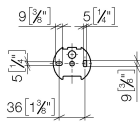

83 500 361

- Ancho 145mm
- Altura 120 mm
- Saliente 95 mm

	Cromo	83 500 361-00
	Platino cepillado	83 500 361-06
	Platino	83 500 361-08
	Latón (Oro 23k)	83 500 361-09
	Latón cepillado (Oro 23k)	83 500 361-28
	Dark Platinum cepillado	83 500 361-99

83 500 361

mm [inches]

83 500 361

Piezas para otros acabados pueden encontrarse aquí:  
Platino cepillado

### Lista de piezas de recambios

N°	Número de artículo	Denominación	Cantidad de montaje	Plazo de entrega
1	08 18 70 501-00	estribo	1	10
2	08 18 40 505 90	camisa	2	2
3	04 31 11 140 00 90	varilla	2	2
4	05 17 97 507 00 90	juego de fijación	1	2