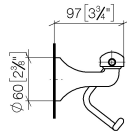

83 500 361

- Ancho 145mm
- Altura 120 mm
- Saliente 95 mm

	Cromo	83 500 361-00
	Platino cepillado	83 500 361-06
	Platino	83 500 361-08
	Latón (Oro 23k)	83 500 361-09
	Latón cepillado (Oro 23k)	83 500 361-28
	Dark Platinum cepillado	83 500 361-99

83 500 361

mm [inches]

83 500 361

Piezas para otros acabados pueden encontrarse aquí:  
Platino cepillado

### Lista de piezas de recambios

N°	Número de artículo	Denominación	Cantidad de montaje	Plazo de entrega
1	08 18 70 501-00	estribo	1	10
2	08 18 40 505 90	camisa	2	2
3	04 31 11 140 00 90	varilla	2	2
4	05 17 97 507 00 90	juego de fijación	1	2