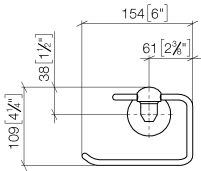

83 500 361

- Ancho 145mm
- Altura 120 mm
- Saliente 95 mm

	Cromo	83 500 361-00
	Platino cepillado	83 500 361-06
	Platino	83 500 361-08
	Latón (Oro 23k)	83 500 361-09
	Latón cepillado (Oro 23k)	83 500 361-28
	Dark Platinum cepillado	83 500 361-99

83 500 361

mm [inches]

83 500 361

Piezas para otros acabados pueden encontrarse aquí:  
Platino cepillado

### Lista de piezas de recambios

N°	Número de artículo	Denominación	Cantidad de montaje	Plazo de entrega
1	08 18 70 501-00	estribo	1	10
2	08 18 40 505 90	camisa	2	2
3	04 31 11 140 00 90	varilla	2	2
4	05 17 97 507 00 90	juego de fijación	1	2