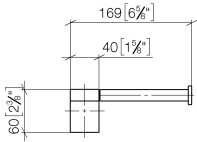

83 500 670

- Ancho 166mm
- Altura 60 mm
- Saliente 73 mm

|   |                   |               |
|---|-------------------|---------------|
|  | Cromo             | 83 500 670-00 |
|  | Platino cepillado | 83 500 670-06 |
|  | Dark Chrome       | 83 500 670-19 |
|  | Negro mate        | 83 500 670-33 |
|  | Cromo cepillado   | 83 500 670-93 |

83 500 670

mm [inches]

83 500 670

Piezas para otros acabados pueden encontrarse aquí:  
Platino cepillado