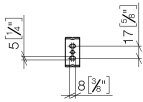

83 500 670

- Ancho 166mm
- Altura 60 mm
- Saliente 73 mm

|   |                   |               |
|---|-------------------|---------------|
|  | Cromo             | 83 500 670-00 |
|  | Platino cepillado | 83 500 670-06 |
|  | Dark Chrome       | 83 500 670-19 |
|  | Negro mate        | 83 500 670-33 |
|  | Cromo cepillado   | 83 500 670-93 |

83 500 670

mm [inches]

83 500 670

Piezas para otros acabados pueden encontrarse aquí:  
Platino cepillado