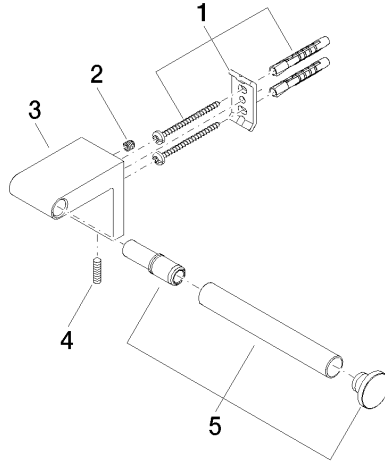

83 500 670

- Ancho 166mm
- Altura 60 mm
- Saliente 73 mm

|   |                   |               |
|---|-------------------|---------------|
|  | Cromo             | 83 500 670-00 |
|  | Platino cepillado | 83 500 670-06 |
|  | Dark Chrome       | 83 500 670-19 |
|  | Negro mate        | 83 500 670-33 |
|  | Cromo cepillado   | 83 500 670-93 |

83 500 670

mm [inches]

83 500 670

Piezas para otros acabados pueden encontrarse aquí:  
Platino cepillado

### Lista de piezas de recambios

| Nº | Número de artículo | Denominación      | Cantidad de montaje | Plazo de entrega |
|----|--------------------|-------------------|---------------------|------------------|
| 1  | 05 17 20 736 00 90 | juego de fijación | 1                   | 2                |
| 2  | 09 31 11 049 90    | varilla           | 1                   | 2                |
| 3  | 08 17 67 502-00    | soporte           | 1                   | 10               |
| 4  | 04 31 11 113 00 90 | varilla           | 1                   | 2                |
| 5  | 90 28 22 650 00-00 | soporte           | 1                   | 10               |