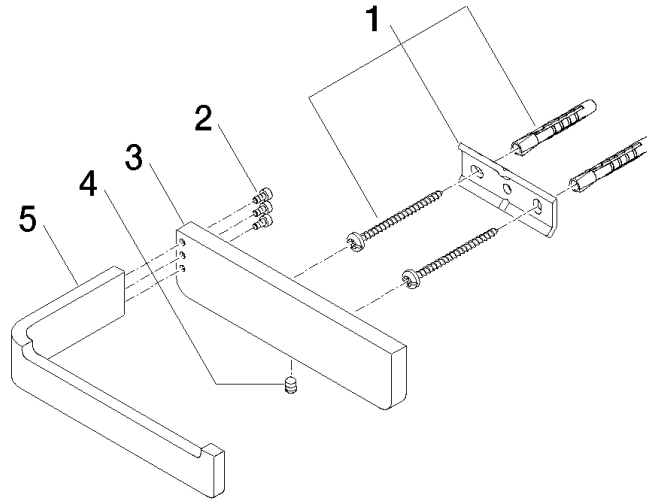

83 500 710

- Ancho 140mm
- Altura 35 mm
- Saliente 87 mm

Cromo

83 500 710-00

Platino cepillado

83 500 710-06

83 500 710

mm [inches]

### Lista de piezas de recambios

N°	Número de artículo	Denominación	Cantidad de montaje	Plazo de entrega
1	05 17 20 718 00 90	juego de fijación	1	2
2	90 30 30 059 00 90	tornillo	1	2
3	08 17 71 505-00	soporte	1	10
4	90 31 11 112 00 90	varilla	1	2
5	08 17 71 555-00	soporte	1	10