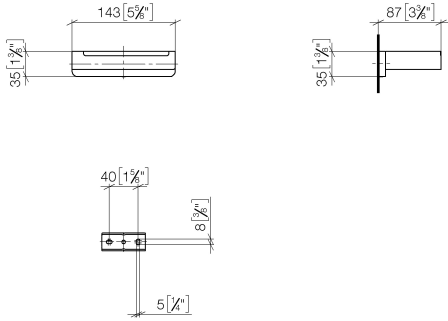

83 500 710

- Ancho 140mm
- Altura 35 mm
- Saliente 87 mm

Cromo

83 500 710-00

Platino cepillado

83 500 710-06

83 500 710

mm [inches]

### Lista de piezas de recambios

N°	Número de artículo	Denominación	Cantidad de montaje	Plazo de entrega
1	05 17 20 718 00 90	juego de fijación	1	2
2	90 30 30 059 00 90	tornillo	1	2
3	08 17 71 505-00	soporte	1	10
4	90 31 11 112 00 90	varilla	1	2
5	08 17 71 555-00	soporte	1	10