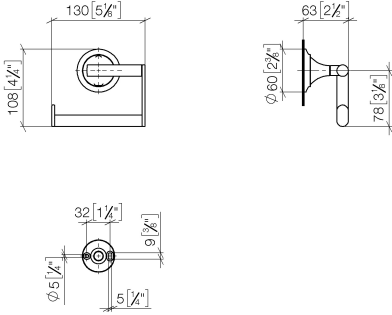

83 500 809

- Ancho 130mm
- Altura 108 mm
- Roseta Ø 60 mm
- Saliente 63 mm

	Bronce cepillado	83 500 809-42
	Cromo	83 500 809-00
	Platino cepillado	83 500 809-06
	Platino	83 500 809-08
	Dark Chrome	83 500 809-19
	Latón cepillado (Oro 23k)	83 500 809-28
	Champagne cepillado (Oro 22k)	83 500 809-46
	Champagne (Oro 22k)	83 500 809-47
	Dark Platinum cepillado	83 500 809-99

83 500 809

mm [inches]

83 500 809

Piezas para otros
acabados pueden
encontrarse aquí:
Cromo

83 500 809

Lista de piezas de recambios

N°	Número de artículo	Denominación	Cantidad de montaje	Plazo de entrega
	05 30 31 025 00 90	juego de fijación	2	2