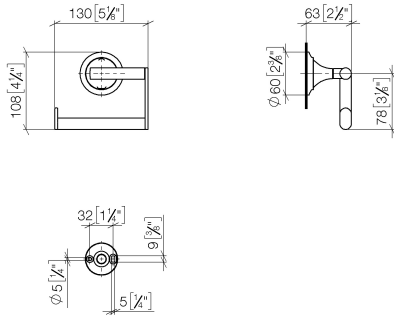

83 500 809

- Ancho 130mm
- Altura 108 mm
- Roseta Ø 60 mm
- Saliente 63 mm

	Dark Platinum cepillado	83 500 809-99
	Cromo	83 500 809-00
	Platino cepillado	83 500 809-06
	Platino	83 500 809-08
	Dark Chrome	83 500 809-19
	Latón cepillado (Oro 23k)	83 500 809-28
	Bronce cepillado	83 500 809-42
	Champagne cepillado (Oro 22k)	83 500 809-46
	Champagne (Oro 22k)	83 500 809-47

83 500 809

mm [inches]

83 500 809

Piezas para otros acabados pueden encontrarse aquí:
Cromo

Lista de piezas de recambios

Nº	Número de artículo	Denominación	Cantidad de montaje	Plazo de entrega
1	05 30 31 025 00 90	juego de fijación	1	2
2	90 17 20 759 00 90	disco	1	2