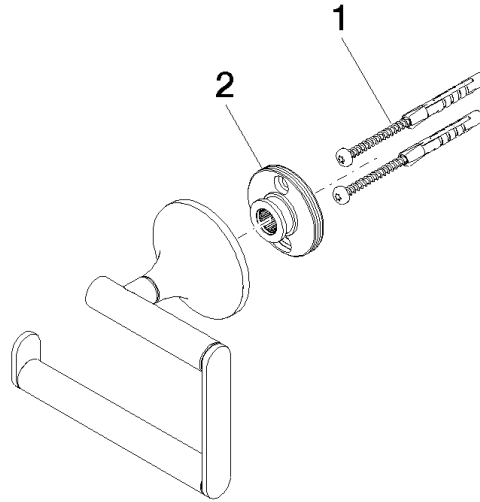

83 500 809

- Ancho 130mm
- Altura 108 mm
- Roseta Ø 60 mm
- Saliente 63 mm

	Dark Platinum cepillado	83 500 809-99
	Cromo	83 500 809-00
	Platino cepillado	83 500 809-06
	Platino	83 500 809-08
	Dark Chrome	83 500 809-19
	Latón cepillado (Oro 23k)	83 500 809-28
	Bronce cepillado	83 500 809-42
	Champagne cepillado (Oro 22k)	83 500 809-46
	Champagne (Oro 22k)	83 500 809-47

83 500 809

mm [inches]

83 500 809

Piezas para otros acabados pueden encontrarse aquí:
Cromo

Lista de piezas de recambios

Nº	Número de artículo	Denominación	Cantidad de montaje	Plazo de entrega
1	05 30 31 025 00 90	juego de fijación	1	2
2	90 17 20 759 00 90	disco	1	2