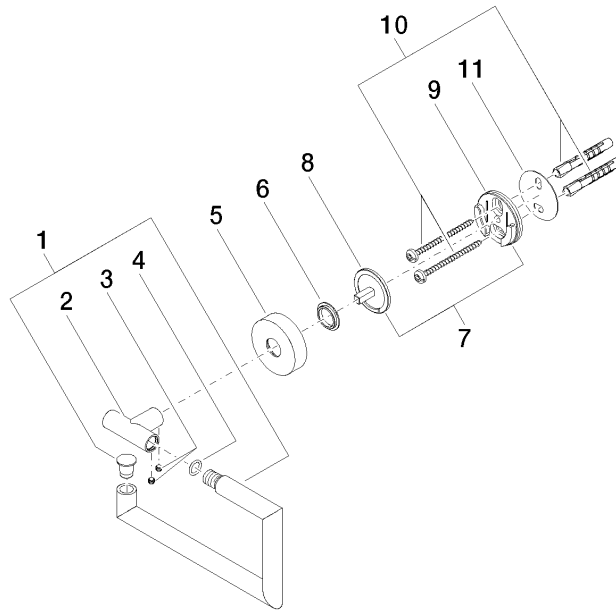

83 500 979

- Ancho 150mm
- Altura 95 mm
- Roseta Ø 40 mm
- Saliente 40 mm

Encaja con: LISSÉ, META

	Cromo	83 500 979-00
	Platino cepillado	83 500 979-06
	Dark Chrome	83 500 979-19
	Oro claro	83 500 979-26
	Oro claro cepillado	83 500 979-27
	Negro mate	83 500 979-33
	Bronce cepillado	83 500 979-42
	Champagne cepillado (Oro 22k)	83 500 979-46
	Champagne (Oro 22k)	83 500 979-47
	Cromo cepillado	83 500 979-93
	Dark Platinum cepillado	83 500 979-99

83 500 979

mm [inches]

83 500 979

Piezas para otros acabados pueden encontrarse aquí:
Platino cepillado

Lista de piezas de recambios

N°	Número de artículo	Denominación	Cantidad de montaje	Plazo de entrega
1	90 28 22 626 00-00	soporte	1	10
2	05 17 97 561 01-00	soporte	1	10
3	90 31 11 038 00 90	varilla	2	2
4	90 14 10 060 00 90	sello	1	2
5	08 27 97 500-00	roseta	1	10
6	08 30 11 516 90	anillo	1	2
7	05 17 97 501 01 90	juego de fijación	1	2
8	08 17 97 559 90	soporte	1	2
9	08 17 97 501 07	soporte	1	2
10	05 30 31 025 00 90	juego de fijación	1	2
11	05 30 11 519 00 90	disco	1	2