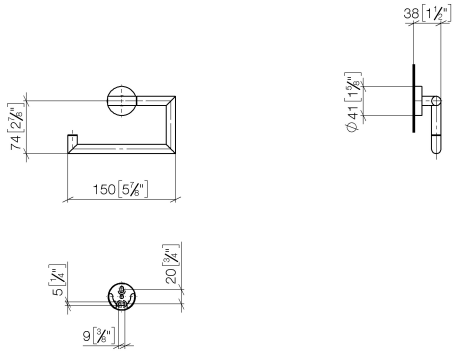

83 500 979

- Ancho 150mm
- Altura 95 mm
- Roseta Ø 40 mm
- Saliente 40 mm

Encaja con: LISSÉ, META

	Cromo	83 500 979-00
	Platino cepillado	83 500 979-06
	Dark Chrome	83 500 979-19
	Oro claro	83 500 979-26
	Oro claro cepillado	83 500 979-27
	Negro mate	83 500 979-33
	Bronce cepillado	83 500 979-42
	Champagne cepillado (Oro 22k)	83 500 979-46
	Champagne (Oro 22k)	83 500 979-47
	Cromo cepillado	83 500 979-93
	Dark Platinum cepillado	83 500 979-99

83 500 979

mm [inches]

83 500 979

Piezas para otros acabados pueden encontrarse aquí:
Platino cepillado

Lista de piezas de recambios

N°	Número de artículo	Denominación	Cantidad de montaje	Plazo de entrega
1	90 28 22 626 00-00	soporte	1	10
2	05 17 97 561 01-00	soporte	1	10
3	90 31 11 038 00 90	varilla	2	2
4	90 14 10 060 00 90	sello	1	2
5	08 27 97 500-00	roseta	1	10
6	08 30 11 516 90	anillo	1	2
7	05 17 97 501 01 90	juego de fijación	1	2
8	08 17 97 559 90	soporte	1	2
9	08 17 97 501 07	soporte	1	2
10	05 30 31 025 00 90	juego de fijación	1	2
11	05 30 11 519 00 90	disco	1	2