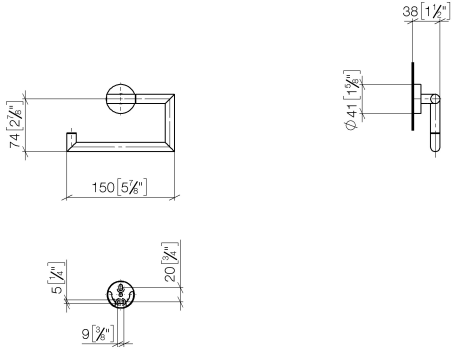

Soporte para papel higiénico sin cubierta - Dark Chrome

83 500 979

- Ancho 150mm
- Altura 95 mm
- Roseta Ø 40 mm
- Saliente 40 mm

	Dark Chrome	83 500 979-19
	Cromo	83 500 979-00
	Platino cepillado	83 500 979-06
	Oro claro	83 500 979-26
	Oro claro cepillado	83 500 979-27
	Negro mate	83 500 979-33
	Bronce cepillado	83 500 979-42
	Champagne cepillado (Oro 22k)	83 500 979-46
	Champagne (Oro 22k)	83 500 979-47
	Cromo cepillado	83 500 979-93
	Dark Platinum cepillado	83 500 979-99

Soporte para papel higiénico sin cubierta - Dark Chrome

83 500 979

mm [inches]

Soporte para papel higiénico sin cubierta - Dark Chrome

83 500 979

Piezas para otros
acabados pueden
encontrarse aquí:
Cromo