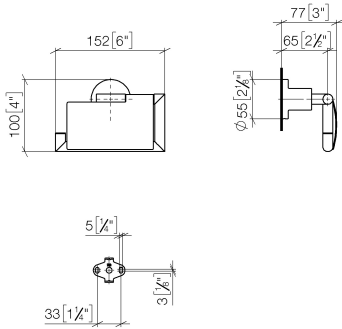

83 510 892

- Ancho 152mm
- Altura 100 mm
- Roseta Ø 55 mm
- Saliente 77 mm

	Negro mate	83 510 892-33
	Cromo	83 510 892-00
	Platino cepillado	83 510 892-06
	Platino	83 510 892-08
	Dark Chrome	83 510 892-19
	Latón cepillado (Oro 23k)	83 510 892-28
	Champagne cepillado (Oro 22k)	83 510 892-46
	Champagne (Oro 22k)	83 510 892-47
	Cromo cepillado	83 510 892-93
	Dark Platinum cepillado	83 510 892-99

83 510 892

mm [inches]

83 510 892

Piezas para otros acabados pueden encontrarse aquí:
Cromo

Lista de piezas de recambios

N°	Número de artículo	Denominación	Cantidad de montaje	Plazo de entrega
1	05 17 20 739 00 90	juego de fijación	1	2
2	09 30 30 071 90	tornillo	1	2
3	09 30 11 046 90	disco	1	2
4	08 17 89 505-33	soporte	1	30
5	04 31 11 113 00 90	varilla	1	2
6	05 17 89 553 00-33	soporte	1	30
7	90 31 11 038 00 90	varilla	2	2
8	08 11 02 514-33	tapa	1	30
9	90 28 22 641 00-33	soporte	1	30