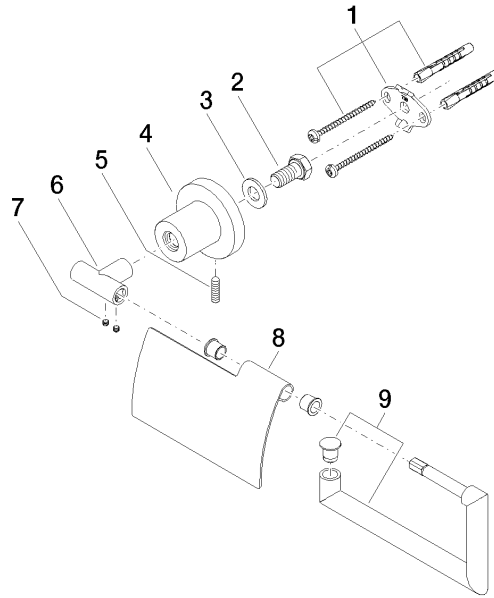

83 510 892

- Ancho 152mm
- Altura 100 mm
- Roseta Ø 55 mm
- Saliente 77 mm

	Negro mate	83 510 892-33
	Cromo	83 510 892-00
	Platino cepillado	83 510 892-06
	Platino	83 510 892-08
	Dark Chrome	83 510 892-19
	Latón cepillado (Oro 23k)	83 510 892-28
	Champagne cepillado (Oro 22k)	83 510 892-46
	Champagne (Oro 22k)	83 510 892-47
	Cromo cepillado	83 510 892-93
	Dark Platinum cepillado	83 510 892-99

83 510 892

mm [inches]

83 510 892

Piezas para otros acabados pueden encontrarse aquí:
Cromo

Lista de piezas de recambios

N°	Número de artículo	Denominación	Cantidad de montaje	Plazo de entrega
1	05 17 20 739 00 90	juego de fijación	1	2
2	09 30 30 071 90	tornillo	1	2
3	09 30 11 046 90	disco	1	2
4	08 17 89 505-33	soporte	1	30
5	04 31 11 113 00 90	varilla	1	2
6	05 17 89 553 00-33	soporte	1	30
7	90 31 11 038 00 90	varilla	2	2
8	08 11 02 514-33	tapa	1	30
9	90 28 22 641 00-33	soporte	1	30