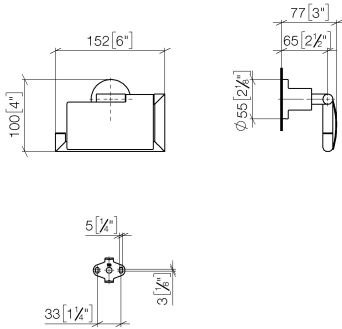

83 510 892

- Ancho 152mm
- Altura 100 mm
- Roseta Ø 55 mm
- Saliente 77 mm

	Cromo cepillado	83 510 892-93
	Cromo	83 510 892-00
	Platino cepillado	83 510 892-06
	Platino	83 510 892-08
	Dark Chrome	83 510 892-19
	Latón cepillado (Oro 23k)	83 510 892-28
	Negro mate	83 510 892-33
	Champagne cepillado (Oro 22k)	83 510 892-46
	Champagne (Oro 22k)	83 510 892-47
	Dark Platinum cepillado	83 510 892-99

83 510 892

mm [inches]

83 510 892

Piezas para otros acabados pueden encontrarse aquí:
Cromo

Lista de piezas de recambios

N°	Número de artículo	Denominación	Cantidad de montaje	Plazo de entrega
1	05 17 20 739 00 90	juego de fijación	1	2
2	09 30 30 071 90	tornillo	1	2
3	09 30 11 046 90	disco	1	2
4	08 17 89 505-93	soporte	1	20
5	04 31 11 113 00 90	varilla	1	2
6	05 17 89 553 00-93	soporte	1	20
7	90 31 11 038 00 90	varilla	2	2
8	08 11 02 514-93	tapa	1	20
9	90 28 22 641 00-93	soporte	1	20