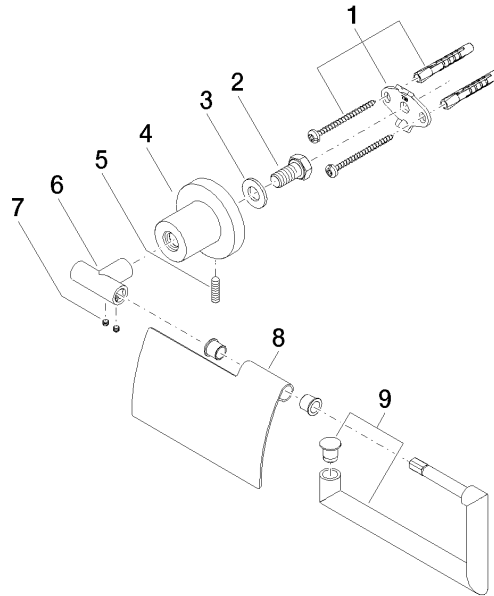

83 510 892

- Ancho 152mm
- Altura 100 mm
- Roseta Ø 55 mm
- Saliente 77 mm

	Cromo cepillado	83 510 892-93
	Cromo	83 510 892-00
	Platino cepillado	83 510 892-06
	Platino	83 510 892-08
	Dark Chrome	83 510 892-19
	Latón cepillado (Oro 23k)	83 510 892-28
	Negro mate	83 510 892-33
	Champagne cepillado (Oro 22k)	83 510 892-46
	Champagne (Oro 22k)	83 510 892-47
	Dark Platinum cepillado	83 510 892-99

83 510 892

mm [inches]

83 510 892

Piezas para otros acabados pueden encontrarse aquí:
Cromo

Lista de piezas de recambios

N°	Número de artículo	Denominación	Cantidad de montaje	Plazo de entrega
1	05 17 20 739 00 90	juego de fijación	1	2
2	09 30 30 071 90	tornillo	1	2
3	09 30 11 046 90	disco	1	2
4	08 17 89 505-93	soporte	1	20
5	04 31 11 113 00 90	varilla	1	2
6	05 17 89 553 00-93	soporte	1	20
7	90 31 11 038 00 90	varilla	2	2
8	08 11 02 514-93	tapa	1	20
9	90 28 22 641 00-93	soporte	1	20