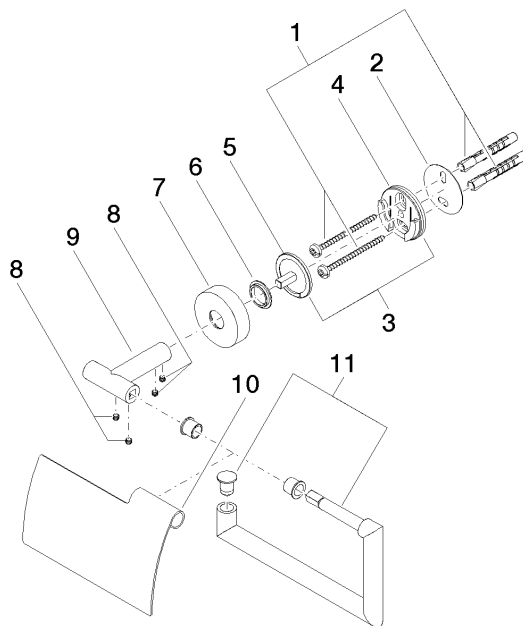

83 510 979

- Ancho 150mm
- Altura 95 mm
- Roseta Ø 40 mm
- Saliente 40 mm

Encaja con: LISSÉ, META

	Cromo	83 510 979-00
	Platino cepillado	83 510 979-06
	Dark Chrome	83 510 979-19
	Oro claro	83 510 979-26
	Oro claro cepillado	83 510 979-27
	Negro mate	83 510 979-33
	Bronce cepillado	83 510 979-42
	Champagne cepillado (Oro 22k)	83 510 979-46
	Champagne (Oro 22k)	83 510 979-47
	Cromo cepillado	83 510 979-93
	Dark Platinum cepillado	83 510 979-99

83 510 979

mm [inches]

83 510 979

Piezas para otros acabados pueden encontrarse aquí:  
Platino cepillado

### Lista de piezas de recambios

N°	Número de artículo	Denominación	Cantidad de montaje	Plazo de entrega
1	05 30 31 025 00 90	juego de fijación	1	2
2	05 30 11 519 00 90	disco	1	2
3	05 17 97 501 01 90	juego de fijación	1	2
4	08 17 97 501 07	soporte	1	2
5	08 17 97 559 90	soporte	1	2
6	08 30 11 516 90	anillo	1	2
7	08 27 97 500-00	roseta	1	10
8	90 31 11 038 00 90	varilla	4	2
9	05 17 97 562 01-00	soporte	1	10
10	08 11 02 514-00	tapa	1	10
11	90 28 22 628 00-00	soporte	1	10