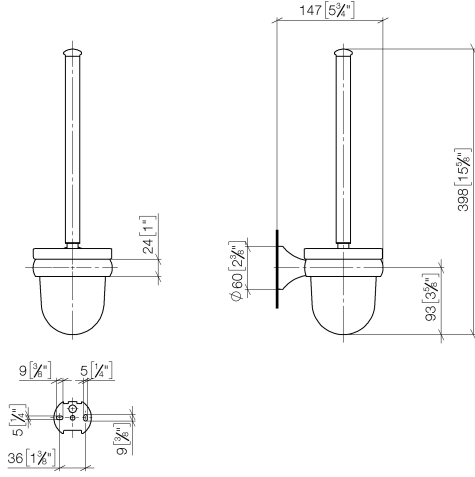

83 900 361

- Vaso de cristal, mate
- Cabezal de cepillo, blanco
- Ancho 110mm
- Altura 400 mm
- Saliente 147 mm

	Cromo	83 900 361-00
	Platino cepillado	83 900 361-06
	Platino	83 900 361-08
	Latón (Oro 23k)	83 900 361-09
	Latón cepillado (Oro 23k)	83 900 361-28
	Dark Platinum cepillado	83 900 361-99

83 900 361

mm [inches]

83 900 361

**Versión del producto de 7/3/2016**

Piezas para otros  
acabados pueden  
encontrarse aquí:  
Platino cepillado

83 900 361

### Lista de piezas de recambios

#### Versión del producto de 7/3/2016

N°	Número de artículo	Denominación	Cantidad de montaje	Plazo de entrega
	90 28 22 538 03-00	manilla	5	10