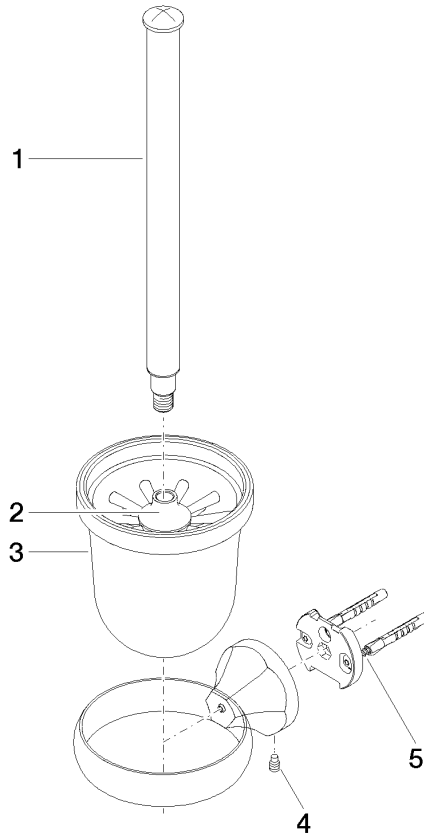

83 900 361

- Vaso de cristal, mate
- Cabezal de cepillo, blanco
- Ancho 110mm
- Altura 400 mm
- Saliente 147 mm

	Cromo	83 900 361-00
	Platino cepillado	83 900 361-06
	Platino	83 900 361-08
	Latón (Oro 23k)	83 900 361-09
	Latón cepillado (Oro 23k)	83 900 361-28
	Dark Platinum cepillado	83 900 361-99

83 900 361

mm [inches]

83 900 361

**Versión del producto de 7/3/2016**

Piezas para otros  
acabados pueden  
encontrarse aquí:  
Platino cepillado

83 900 361

### Lista de piezas de recambios

#### Versión del producto de 7/3/2016

N°	Número de artículo	Denominación	Cantidad de montaje	Plazo de entrega
	90 28 22 538 03-00	manilla	5	10