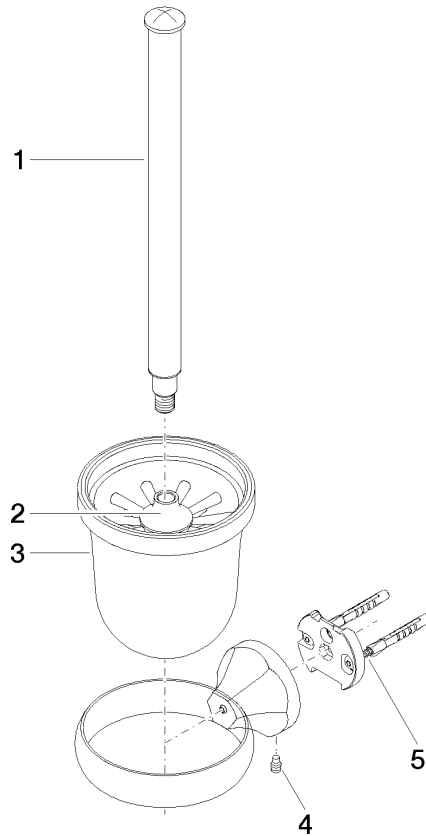

MADISON Juego de cepillo para WC versión mural - Platino cepillado

83 900 361 Versión del producto de 7/3/2016

- Vaso de cristal, mate
- Cabezal de cepillo, blanco
- Ancho 110mm
- Altura 400 mm
- Saliente 147 mm

	Platino cepillado	83 900 361-06
	Cromo	83 900 361-00
	Platino	83 900 361-08
	Latón (Oro 23k)	83 900 361-09
	Latón cepillado (Oro 23k)	83 900 361-28
	Dark Platinum cepillado	83 900 361-99

MADISON Juego de cepillo para WC versión mural - Platino cepillado

83 900 361 Versión del producto de 7/3/2016

mm [inches]

MADISON Juego de cepillo para WC versión mural - Platino cepillado

83 900 361 Versión del producto de 7/3/2016

Piezas para otros acabados pueden encontrarse aquí:
Cromo

Lista de piezas de recambios

N°	Número de artículo	Denominación	Cantidad de montaje	Plazo de entrega
1	90 28 22 538 03-06	manilla	1	10
2	08 18 50 600 90	cepillo	1	60
3	90 90 04 000 00 82	vaso	1	2
4	04 31 11 140 00 90	varilla	1	2
5	05 17 97 507 00 90	juego de fijación	1	2