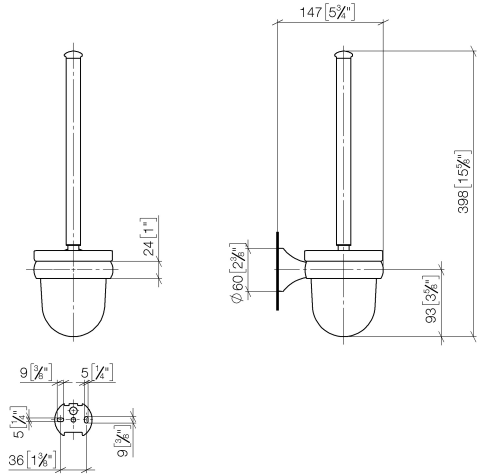

MADISON Juego de cepillo para WC versión mural - Platino cepillado

83 900 361 Versión del producto de 7/3/2016

- Vaso de cristal, mate
- Cabezal de cepillo, blanco
- Ancho 110mm
- Altura 400 mm
- Saliente 147 mm

	Platino cepillado	83 900 361-06
	Cromo	83 900 361-00
	Platino	83 900 361-08
	Latón (Oro 23k)	83 900 361-09
	Latón cepillado (Oro 23k)	83 900 361-28
	Dark Platinum cepillado	83 900 361-99

MADISON Juego de cepillo para WC versión mural - Platino cepillado

83 900 361 Versión del producto de 7/3/2016

mm [inches]

MADISON Juego de cepillo para WC versión mural - Platino cepillado

83 900 361 Versión del producto de 7/3/2016

Piezas para otros acabados pueden encontrarse aquí:
Cromo

Lista de piezas de recambios

N°	Número de artículo	Denominación	Cantidad de montaje	Plazo de entrega
1	90 28 22 538 03-06	manilla	1	10
2	08 18 50 600 90	cepillo	1	60
3	90 90 04 000 00 82	vaso	1	2
4	04 31 11 140 00 90	varilla	1	2
5	05 17 97 507 00 90	juego de fijación	1	2