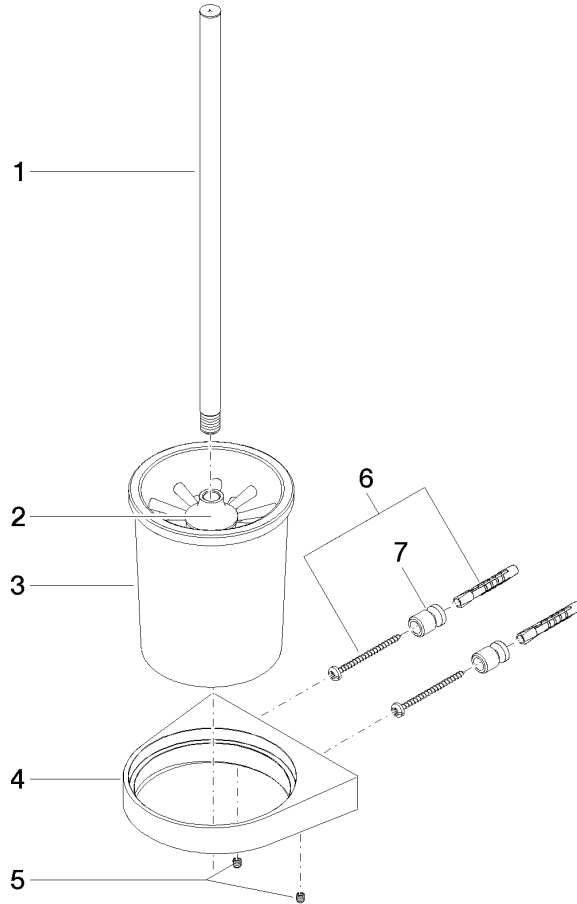

EDITION PRO Juego de cepillo para WC versión mural - Cromo

83 900 626

- Vaso de cristal
- Cabezal de escobilla de color negro mate
- Ancho 126mm
- Altura 421 mm
- Saliente 119 mm

	Cromo	83 900 626-00
	Negro mate	83 900 626-33
	Cromo cepillado	83 900 626-93

EDITION PRO Juego de cepillo para WC versión mural - Cromo

83 900 626

mm [inches]

EDITION PRO Juego de cepillo para WC versión mural - Cromo

83 900 626

Piezas para otros acabados pueden encontrarse aquí:
Negro mate

Lista de piezas de recambios

N°	Número de artículo	Denominación	Cantidad de montaje	Plazo de entrega
1	90 20 97 507 00-00	manilla	1	10
2	90 18 50 601 00 90	cepillo	1	2
3	90 90 04 008 00 82	vaso	1	2
4	08 17 97 506-00	soporte	1	10
5	90 31 11 030 00 90	varilla	2	2
6	05 17 20 726 02 90	juego de fijación	1	2
7	08 17 20 726 90	soporte	1	2