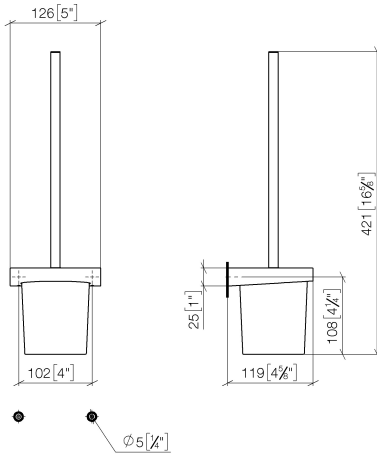

EDITION PRO Juego de cepillo para WC versión mural - Cromo

83 900 626

- Vaso de cristal
- Cabezal de escobilla de color negro mate
- Ancho 126mm
- Altura 421 mm
- Saliente 119 mm

	Cromo	83 900 626-00
	Negro mate	83 900 626-33
	Cromo cepillado	83 900 626-93

EDITION PRO Juego de cepillo para WC versión mural - Cromo

83 900 626

mm [inches]

EDITION PRO Juego de cepillo para WC versión mural - Cromo

83 900 626

Piezas para otros acabados pueden encontrarse aquí:
Negro mate

Lista de piezas de recambios

N°	Número de artículo	Denominación	Cantidad de montaje	Plazo de entrega
1	90 20 97 507 00-00	manilla	1	10
2	90 18 50 601 00 90	cepillo	1	2
3	90 90 04 008 00 82	vaso	1	2
4	08 17 97 506-00	soporte	1	10
5	90 31 11 030 00 90	varilla	2	2
6	05 17 20 726 02 90	juego de fijación	1	2
7	08 17 20 726 90	soporte	1	2