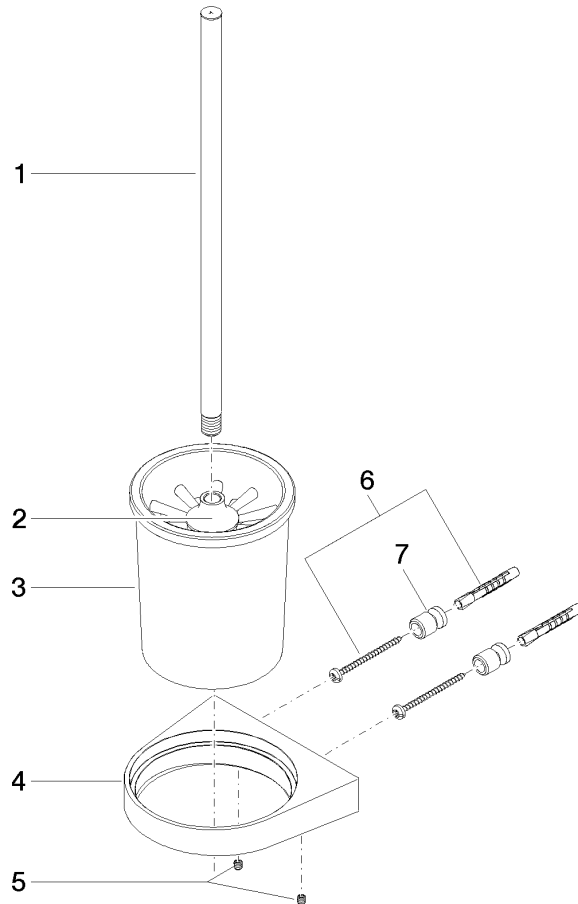

## EDITION PRO Juego de cepillo para WC versión mural - Negro mate

---

83 900 626

- Vaso de cristal
- Cabezal de escobilla de color negro mate
- Ancho 126mm
- Altura 421 mm
- Saliente 119 mm

	Negro mate	83 900 626-33
	Cromo	83 900 626-00
	Cromo cepillado	83 900 626-93

EDITION PRO Juego de cepillo para WC versión mural - Negro mate

83 900 626

mm [inches]

**EDITION PRO Juego de cepillo para WC versión mural - Negro mate**

83 900 626

Piezas para otros acabados pueden encontrarse aquí:  
Cromo

**Lista de piezas de recambios**

N°	Número de artículo	Denominación	Cantidad de montaje	Plazo de entrega
1	90 20 97 507 00-33	manilla	1	30
2	90 18 50 601 00 90	cepillo	1	2
3	90 90 04 008 00 82	vaso	1	2
4	08 17 97 506-33	soporte	1	30
5	90 31 11 030 00 90	varilla	2	2
6	05 17 20 726 02 90	juego de fijación	1	2
7	08 17 20 726 90	soporte	1	2