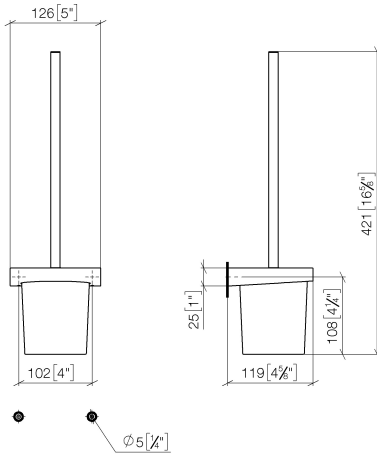

## EDITION PRO Juego de cepillo para WC versión mural - Negro mate

---

83 900 626

- Vaso de cristal
- Cabezal de escobilla de color negro mate
- Ancho 126mm
- Altura 421 mm
- Saliente 119 mm

	Negro mate	83 900 626-33
	Cromo	83 900 626-00
	Cromo cepillado	83 900 626-93

EDITION PRO Juego de cepillo para WC versión mural - Negro mate

83 900 626

mm [inches]

**EDITION PRO Juego de cepillo para WC versión mural - Negro mate**

83 900 626

Piezas para otros acabados pueden encontrarse aquí:  
Cromo

**Lista de piezas de recambios**

N°	Número de artículo	Denominación	Cantidad de montaje	Plazo de entrega
1	90 20 97 507 00-33	manilla	1	30
2	90 18 50 601 00 90	cepillo	1	2
3	90 90 04 008 00 82	vaso	1	2
4	08 17 97 506-33	soporte	1	30
5	90 31 11 030 00 90	varilla	2	2
6	05 17 20 726 02 90	juego de fijación	1	2
7	08 17 20 726 90	soporte	1	2