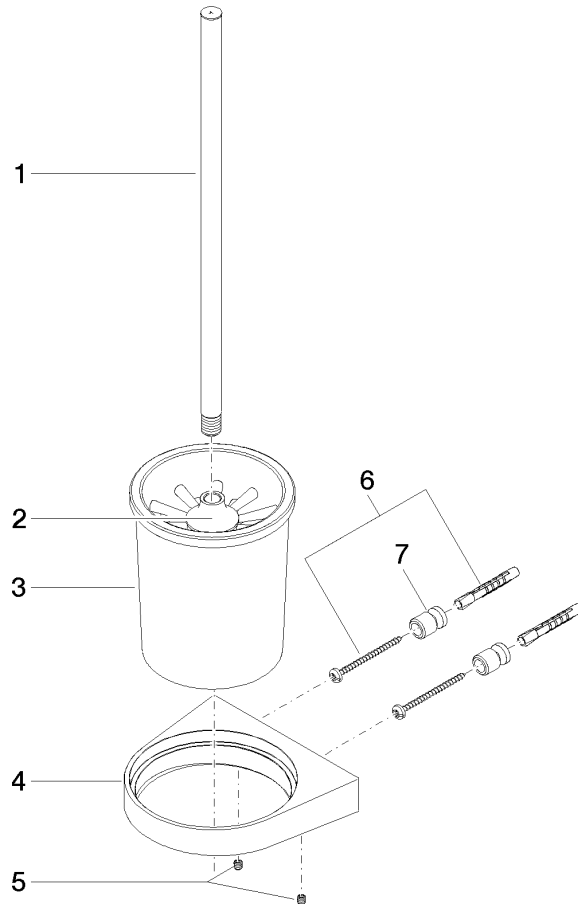

EDITION PRO Juego de cepillo para WC versión mural - Cromo cepillado

83 900 626

- Vaso de cristal
- Cabezal de escobilla de color negro mate
- Ancho 126mm
- Altura 421 mm
- Saliente 119 mm

	Cromo cepillado	83 900 626-93
	Cromo	83 900 626-00
	Negro mate	83 900 626-33

EDITION PRO Juego de cepillo para WC versión mural - Cromo cepillado

83 900 626

mm [inches]

EDITION PRO Juego de cepillo para WC versión mural - Cromo cepillado

83 900 626

Piezas para otros acabados pueden encontrarse aquí:
Cromo

Lista de piezas de recambios

N°	Número de artículo	Denominación	Cantidad de montaje	Plazo de entrega
1	90 20 97 507 00-93	manilla	1	20
2	90 18 50 601 00 90	cepillo	1	2
3	90 90 04 008 00 82	vaso	1	2
4	08 17 97 506-93	soporte	1	20
5	90 31 11 030 00 90	varilla	2	2
6	05 17 20 726 02 90	juego de fijación	1	2
7	08 17 20 726 90	soporte	1	2