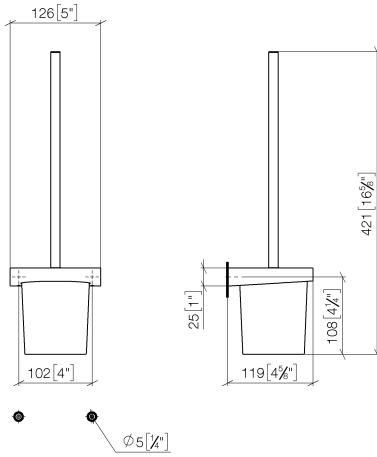

EDITION PRO Juego de cepillo para WC versión mural - Cromo cepillado

83 900 626

- Vaso de cristal
- Cabezal de escobilla de color negro mate
- Ancho 126mm
- Altura 421 mm
- Saliente 119 mm

	Cromo cepillado	83 900 626-93
	Cromo	83 900 626-00
	Negro mate	83 900 626-33

EDITION PRO Juego de cepillo para WC versión mural - Cromo cepillado

83 900 626

mm [inches]

EDITION PRO Juego de cepillo para WC versión mural - Cromo cepillado

83 900 626

Piezas para otros acabados pueden encontrarse aquí:
Cromo

Lista de piezas de recambios

N°	Número de artículo	Denominación	Cantidad de montaje	Plazo de entrega
1	90 20 97 507 00-93	manilla	1	20
2	90 18 50 601 00 90	cepillo	1	2
3	90 90 04 008 00 82	vaso	1	2
4	08 17 97 506-93	soporte	1	20
5	90 31 11 030 00 90	varilla	2	2
6	05 17 20 726 02 90	juego de fijación	1	2
7	08 17 20 726 90	soporte	1	2