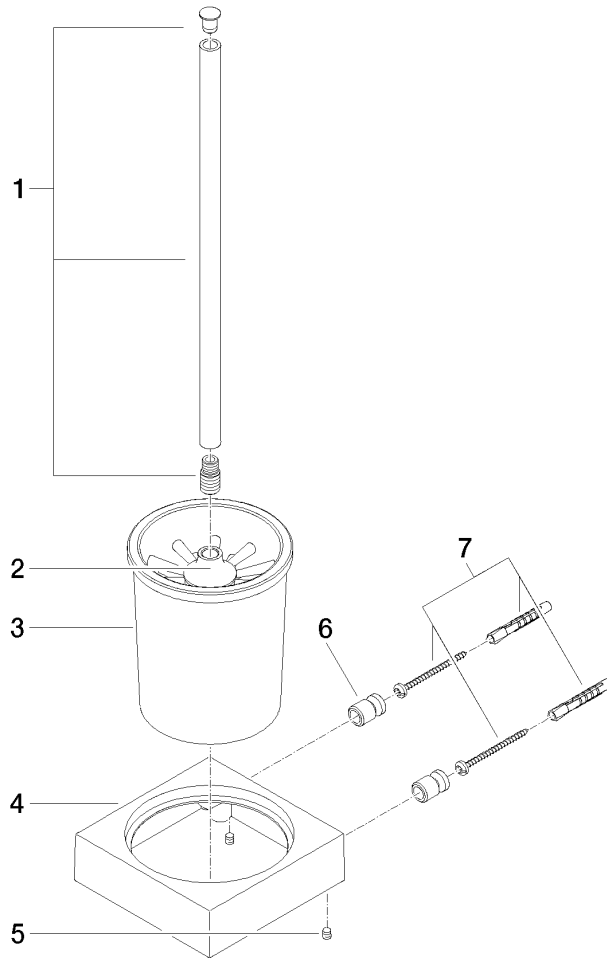

83 900 780

- Vaso de cristal, mate
- Cabezal de escobilla de color negro mate
- Ancho 118mm
- Altura 415 mm
- Saliente 118 mm

Encaja con: MEM, CL.1, CYO

	Cromo	83 900 780-00
	Platino cepillado	83 900 780-06
	Platino	83 900 780-08
	Dark Chrome	83 900 780-19
	Latón cepillado (Oro 23k)	83 900 780-28
	Champagne cepillado (Oro 22k)	83 900 780-46
	Champagne (Oro 22k)	83 900 780-47
	Dark Platinum cepillado	83 900 780-99

83 900 780

83 900 780

Piezas para otros acabados pueden encontrarse aquí:
Platino cepillado

Lista de piezas de recambios

N°	Número de artículo	Denominación	Cantidad de montaje	Plazo de entrega
1	90 20 97 507 00-00	manilla	1	10
2	90 18 50 601 00 90	cepillo	1	2
3	90 90 04 008 00 82	vaso	1	2
4	08 23 01 505-00	soporte	1	10
5	90 31 11 004 00 90	varilla	2	2
6	08 17 20 726 90	soporte	2	2
7	05 17 20 726 02 90	juego de fijación	1	2