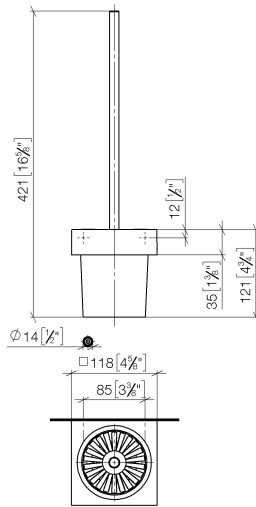

83 900 780

- Vaso de cristal, mate
- Cabezal de escobilla de color negro mate
- Ancho 118mm
- Altura 415 mm
- Saliente 118 mm

Encaja con: MEM, CL.1, CYO

	Cromo	83 900 780-00
	Platino cepillado	83 900 780-06
	Platino	83 900 780-08
	Dark Chrome	83 900 780-19
	Latón cepillado (Oro 23k)	83 900 780-28
	Champagne cepillado (Oro 22k)	83 900 780-46
	Champagne (Oro 22k)	83 900 780-47
	Dark Platinum cepillado	83 900 780-99

83 900 780

83 900 780

Piezas para otros acabados pueden encontrarse aquí:
Platino cepillado

Lista de piezas de recambios

N°	Número de artículo	Denominación	Cantidad de montaje	Plazo de entrega
1	90 20 97 507 00-00	manilla	1	10
2	90 18 50 601 00 90	cepillo	1	2
3	90 90 04 008 00 82	vaso	1	2
4	08 23 01 505-00	soporte	1	10
5	90 31 11 004 00 90	varilla	2	2
6	08 17 20 726 90	soporte	2	2
7	05 17 20 726 02 90	juego de fijación	1	2