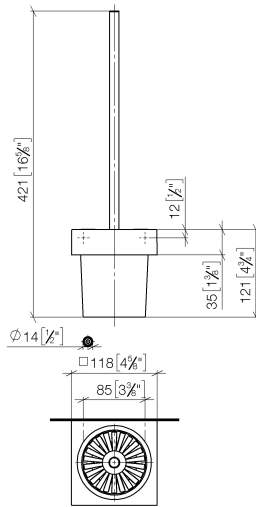

83 900 780

- Vaso de cristal, mate
- Cabezal de escobilla de color negro mate
- Ancho 118mm
- Altura 415 mm
- Saliente 118 mm

Encaja con: MEM, CL.1, CYO

	Platino cepillado	83 900 780-06
	Cromo	83 900 780-00
	Platino	83 900 780-08
	Dark Chrome	83 900 780-19
	Latón cepillado (Oro 23k)	83 900 780-28
	Champagne cepillado (Oro 22k)	83 900 780-46
	Champagne (Oro 22k)	83 900 780-47
	Dark Platinum cepillado	83 900 780-99

83 900 780

83 900 780

Piezas para otros acabados pueden encontrarse aquí:
Cromo

Lista de piezas de recambios

N°	Número de artículo	Denominación	Cantidad de montaje	Plazo de entrega
1	90 20 97 507 00-06	manilla	1	10
2	90 18 50 601 00 90	cepillo	1	2
3	90 90 04 008 00 82	vaso	1	2
4	08 23 01 505-06	soporte	1	60
5	90 31 11 004 00 90	varilla	2	2
6	08 17 20 726 90	soporte	2	2
7	05 17 20 726 02 90	juego de fijación	1	2