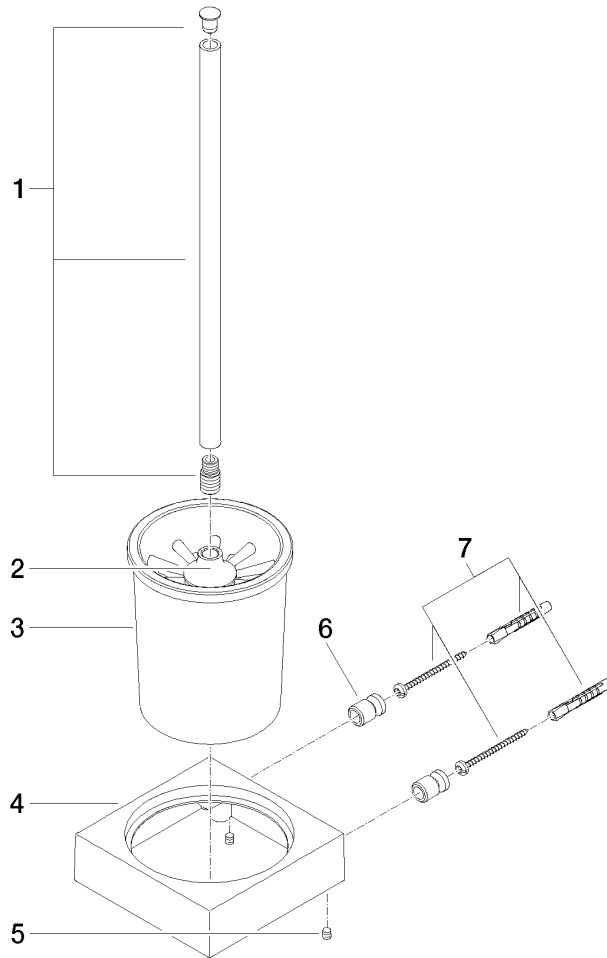

83 900 780

- Vaso de cristal, mate
- Cabezal de escobilla de color negro mate
- Ancho 118mm
- Altura 415 mm
- Saliente 118 mm

Encaja con: MEM, CL.1, CYO

	Platino cepillado	83 900 780-06
	Cromo	83 900 780-00
	Platino	83 900 780-08
	Dark Chrome	83 900 780-19
	Latón cepillado (Oro 23k)	83 900 780-28
	Champagne cepillado (Oro 22k)	83 900 780-46
	Champagne (Oro 22k)	83 900 780-47
	Dark Platinum cepillado	83 900 780-99

83 900 780

83 900 780

Piezas para otros acabados pueden encontrarse aquí:
Cromo

Lista de piezas de recambios

N°	Número de artículo	Denominación	Cantidad de montaje	Plazo de entrega
1	90 20 97 507 00-06	manilla	1	10
2	90 18 50 601 00 90	cepillo	1	2
3	90 90 04 008 00 82	vaso	1	2
4	08 23 01 505-06	soporte	1	60
5	90 31 11 004 00 90	varilla	2	2
6	08 17 20 726 90	soporte	2	2
7	05 17 20 726 02 90	juego de fijación	1	2