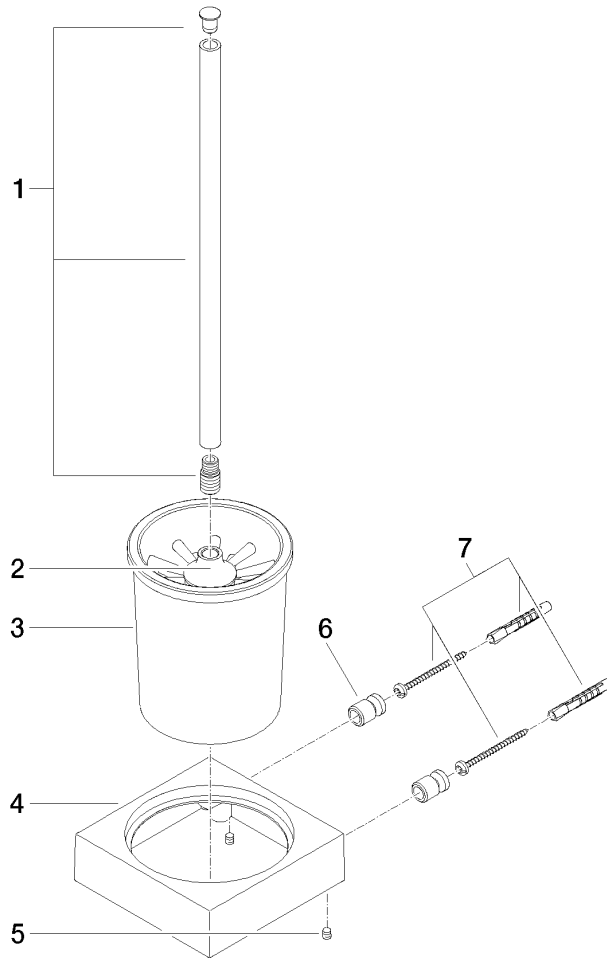

83 900 780

- Vaso de cristal, mate
- Cabezal de escobilla de color negro mate
- Ancho 118mm
- Altura 415 mm
- Saliente 118 mm

Encaja con: MEM, CL.1, CYO

	Platino	83 900 780-08
	Cromo	83 900 780-00
	Platino cepillado	83 900 780-06
	Dark Chrome	83 900 780-19
	Latón cepillado (Oro 23k)	83 900 780-28
	Champagne cepillado (Oro 22k)	83 900 780-46
	Champagne (Oro 22k)	83 900 780-47
	Dark Platinum cepillado	83 900 780-99

83 900 780

83 900 780

Piezas para otros acabados pueden encontrarse aquí:
Cromo

Lista de piezas de recambios

N°	Número de artículo	Denominación	Cantidad de montaje	Plazo de entrega
1	90 20 97 507 00-08	manilla	1	40
2	90 18 50 601 00 90	cepillo	1	2
3	90 90 04 008 00 82	vaso	1	2
4	08 23 01 505-08	soporte	1	60
5	90 31 11 004 00 90	varilla	2	2
6	08 17 20 726 90	soporte	2	2
7	05 17 20 726 02 90	juego de fijación	1	2