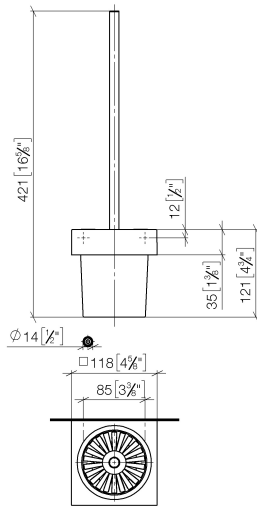

83 900 780

- Vaso de cristal, mate
- Cabezal de escobilla de color negro mate
- Ancho 118mm
- Altura 415 mm
- Saliente 118 mm

Encaja con: MEM, CL.1, CYO

	Platino	83 900 780-08
	Cromo	83 900 780-00
	Platino cepillado	83 900 780-06
	Dark Chrome	83 900 780-19
	Latón cepillado (Oro 23k)	83 900 780-28
	Champagne cepillado (Oro 22k)	83 900 780-46
	Champagne (Oro 22k)	83 900 780-47
	Dark Platinum cepillado	83 900 780-99

83 900 780

83 900 780

Piezas para otros acabados pueden encontrarse aquí:
Cromo

Lista de piezas de recambios

N°	Número de artículo	Denominación	Cantidad de montaje	Plazo de entrega
1	90 20 97 507 00-08	manilla	1	40
2	90 18 50 601 00 90	cepillo	1	2
3	90 90 04 008 00 82	vaso	1	2
4	08 23 01 505-08	soporte	1	60
5	90 31 11 004 00 90	varilla	2	2
6	08 17 20 726 90	soporte	2	2
7	05 17 20 726 02 90	juego de fijación	1	2