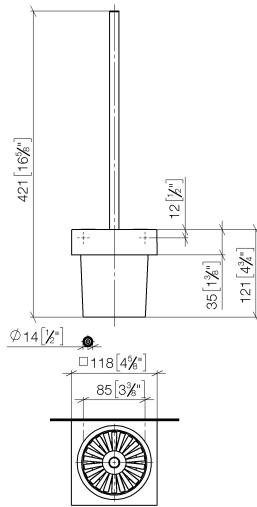

83 900 780

- Vaso de cristal, mate
- Cabezal de escobilla de color negro mate
- Ancho 118mm
- Altura 415 mm
- Saliente 118 mm

Encaja con: MEM, CL.1, CYO

	Dark Chrome	83 900 780-19
	Cromo	83 900 780-00
	Platino cepillado	83 900 780-06
	Platino	83 900 780-08
	Latón cepillado (Oro 23k)	83 900 780-28
	Champagne cepillado (Oro 22k)	83 900 780-46
	Champagne (Oro 22k)	83 900 780-47
	Dark Platinum cepillado	83 900 780-99

83 900 780

83 900 780

Piezas para otros
acabados pueden
encontrarse aquí:
Cromo