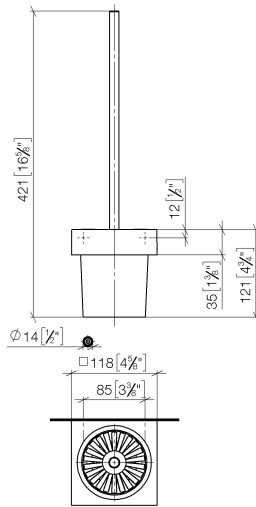

83 900 780

- Vaso de cristal, mate
- Cabezal de escobilla de color negro mate
- Ancho 118mm
- Altura 415 mm
- Saliente 118 mm

Encaja con: MEM, CL.1, CYO

	Champagne cepillado (Oro 22k)	83 900 780-46
	Cromo	83 900 780-00
	Platino cepillado	83 900 780-06
	Platino	83 900 780-08
	Dark Chrome	83 900 780-19
	Latón cepillado (Oro 23k)	83 900 780-28
	Champagne (Oro 22k)	83 900 780-47
	Dark Platinum cepillado	83 900 780-99

83 900 780

83 900 780

Piezas para otros acabados pueden encontrarse aquí:
Cromo

Lista de piezas de recambios

N°	Número de artículo	Denominación	Cantidad de montaje	Plazo de entrega
1	90 20 97 507 00-46	manilla	1	30
2	90 18 50 601 00 90	cepillo	1	2
3	90 90 04 008 00 82	vaso	1	2
4	08 23 01 505-46	soporte	1	30
5	90 31 11 004 00 90	varilla	2	2
6	08 17 20 726 90	soporte	2	2
7	05 17 20 726 02 90	juego de fijación	1	2