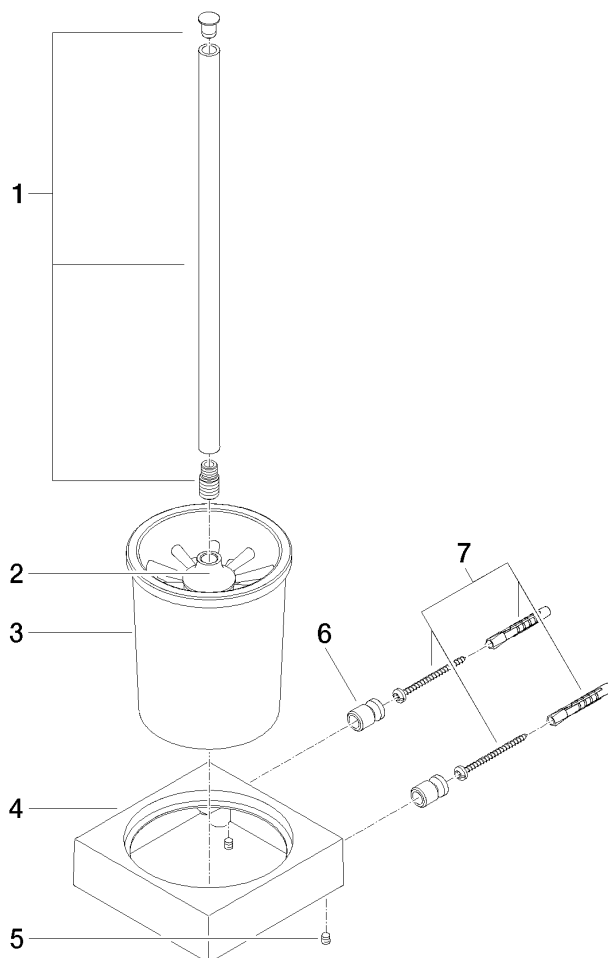

83 900 780

- Vaso de cristal, mate
- Cabezal de escobilla de color negro mate
- Ancho 118mm
- Altura 415 mm
- Saliente 118 mm

Encaja con: MEM, CL.1, CYO

	Champagne cepillado (Oro 22k)	83 900 780-46
	Cromo	83 900 780-00
	Platino cepillado	83 900 780-06
	Platino	83 900 780-08
	Dark Chrome	83 900 780-19
	Latón cepillado (Oro 23k)	83 900 780-28
	Champagne (Oro 22k)	83 900 780-47
	Dark Platinum cepillado	83 900 780-99

83 900 780

83 900 780

Piezas para otros acabados pueden encontrarse aquí:
Cromo

Lista de piezas de recambios

N°	Número de artículo	Denominación	Cantidad de montaje	Plazo de entrega
1	90 20 97 507 00-46	manilla	1	30
2	90 18 50 601 00 90	cepillo	1	2
3	90 90 04 008 00 82	vaso	1	2
4	08 23 01 505-46	soporte	1	30
5	90 31 11 004 00 90	varilla	2	2
6	08 17 20 726 90	soporte	2	2
7	05 17 20 726 02 90	juego de fijación	1	2