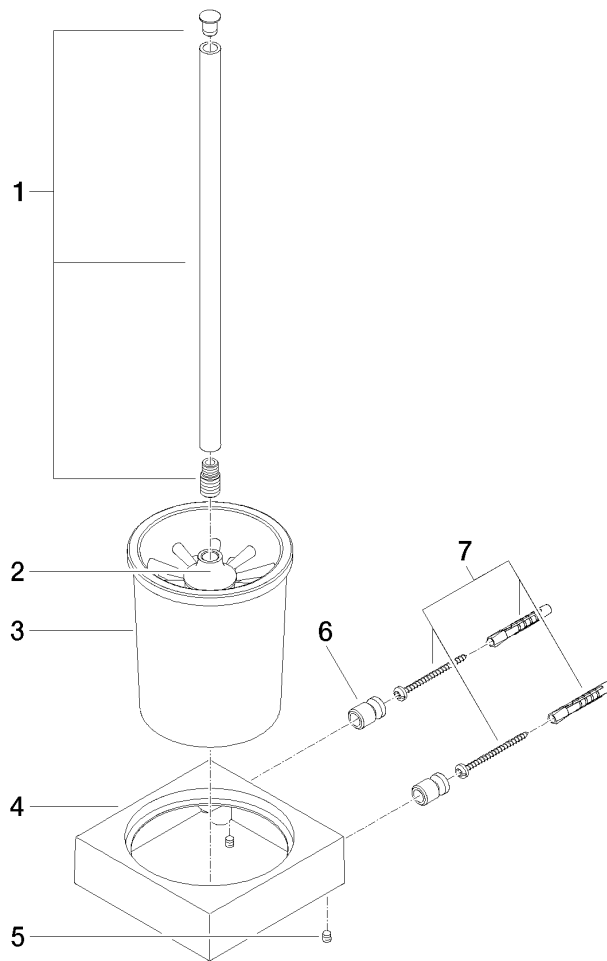

83 900 780

- Vaso de cristal, mate
- Cabezal de escobilla de color negro mate
- Ancho 118mm
- Altura 415 mm
- Saliente 118 mm

Encaja con: MEM, CL.1, CYO

	Champagne (Oro 22k)	83 900 780-47
	Cromo	83 900 780-00
	Platino cepillado	83 900 780-06
	Platino	83 900 780-08
	Dark Chrome	83 900 780-19
	Latón cepillado (Oro 23k)	83 900 780-28
	Champagne cepillado (Oro 22k)	83 900 780-46
	Dark Platinum cepillado	83 900 780-99

83 900 780

83 900 780

Piezas para otros acabados pueden encontrarse aquí:
Cromo

Lista de piezas de recambios

N°	Número de artículo	Denominación	Cantidad de montaje	Plazo de entrega
1	90 20 97 507 00-47	manilla	1	60
2	90 18 50 601 00 90	cepillo	1	2
3	90 90 04 008 00 82	vaso	1	2
4	08 23 01 505-47	soporte	1	60
5	90 31 11 004 00 90	varilla	2	2
6	08 17 20 726 90	soporte	2	2
7	05 17 20 726 02 90	juego de fijación	1	2