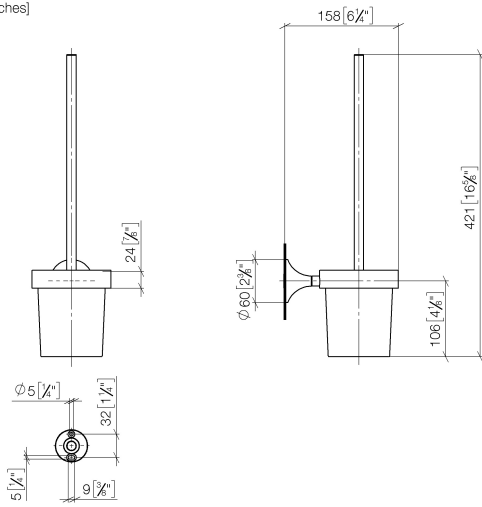

VAIA Juego de cepillo para WC versión mural - Dark Chrome

83 900 809

- Vaso de cristal, mate
- Cabezal de escobilla de color negro mate
- Ancho 110mm
- Altura 421 mm
- Saliente 158 mm

	Dark Chrome	83 900 809-19
	Cromo	83 900 809-00
	Platino cepillado	83 900 809-06
	Platino	83 900 809-08
	Latón cepillado (Oro 23k)	83 900 809-28
	Bronce cepillado	83 900 809-42
	Champagne cepillado (Oro 22k)	83 900 809-46
	Champagne (Oro 22k)	83 900 809-47
	Dark Platinum cepillado	83 900 809-99

VAIA Juego de cepillo para WC versión mural - Dark Chrome

83 900 809

mm [inches]

VAIA Juego de cepillo para WC versión mural - Dark Chrome

83 900 809

Piezas para otros
acabados pueden
encontrarse aquí:
Cromo