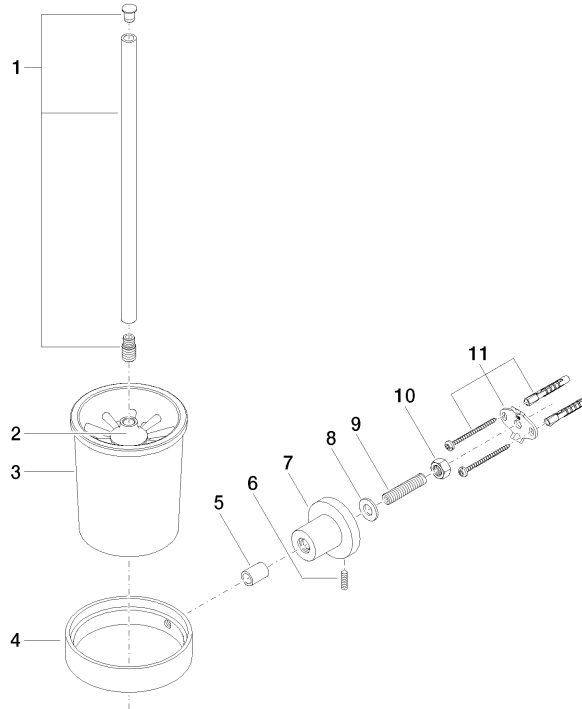

83 900 892

- Vaso de cristal, mate
- Cabezal de escobilla de color negro mate
- Ancho 110mm
- Altura 415 mm
- Saliente 180 mm

	Cromo	83 900 892-00
	Platino cepillado	83 900 892-06
	Platino	83 900 892-08
	Dark Chrome	83 900 892-19
	Latón cepillado (Oro 23k)	83 900 892-28
	Negro mate	83 900 892-33
	Champagne cepillado (Oro 22k)	83 900 892-46
	Champagne (Oro 22k)	83 900 892-47
	Cromo cepillado	83 900 892-93
	Dark Platinum cepillado	83 900 892-99

83 900 892

mm [inches]

83 900 892

Piezas para otros acabados pueden encontrarse aquí:  
Platino cepillado

### Lista de piezas de recambios

N°	Número de artículo	Denominación	Cantidad de montaje	Plazo de entrega
1	90 20 97 507 00-00	manilla	1	10
2	90 18 50 601 00 90	cepillo	1	2
3	90 90 04 008 00 82	vaso	1	2
4	08 17 20 634-00	soporte	1	10
5	08 17 20 624-00	soporte	1	10
6	04 31 11 113 00 90	varilla	1	2
7	08 17 89 505-00	soporte	1	10
8	09 30 11 046 90	disco	1	2
9	08 18 50 586 90	tornillo	1	2
10	09 23 10 026 90	tuerca	1	2
11	05 17 20 739 00 90	juego de fijación	1	2