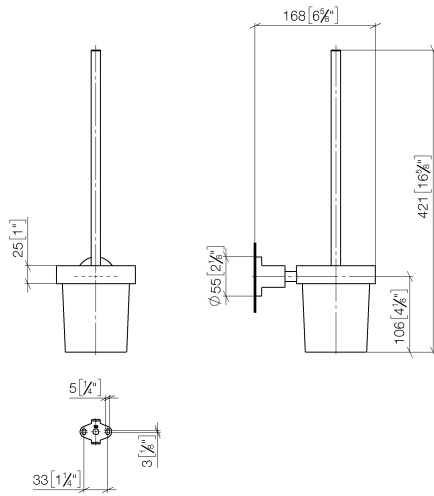

83 900 892

- Vaso de cristal, mate
- Cabezal de escobilla de color negro mate
- Ancho 110mm
- Altura 415 mm
- Saliente 180 mm

	Cromo	83 900 892-00
	Platino cepillado	83 900 892-06
	Platino	83 900 892-08
	Dark Chrome	83 900 892-19
	Latón cepillado (Oro 23k)	83 900 892-28
	Negro mate	83 900 892-33
	Champagne cepillado (Oro 22k)	83 900 892-46
	Champagne (Oro 22k)	83 900 892-47
	Cromo cepillado	83 900 892-93
	Dark Platinum cepillado	83 900 892-99

83 900 892

mm [inches]

83 900 892

Piezas para otros acabados pueden encontrarse aquí:  
Platino cepillado

### Lista de piezas de recambios

N°	Número de artículo	Denominación	Cantidad de montaje	Plazo de entrega
1	90 20 97 507 00-00	manilla	1	10
2	90 18 50 601 00 90	cepillo	1	2
3	90 90 04 008 00 82	vaso	1	2
4	08 17 20 634-00	soporte	1	10
5	08 17 20 624-00	soporte	1	10
6	04 31 11 113 00 90	varilla	1	2
7	08 17 89 505-00	soporte	1	10
8	09 30 11 046 90	disco	1	2
9	08 18 50 586 90	tornillo	1	2
10	09 23 10 026 90	tuerca	1	2
11	05 17 20 739 00 90	juego de fijación	1	2