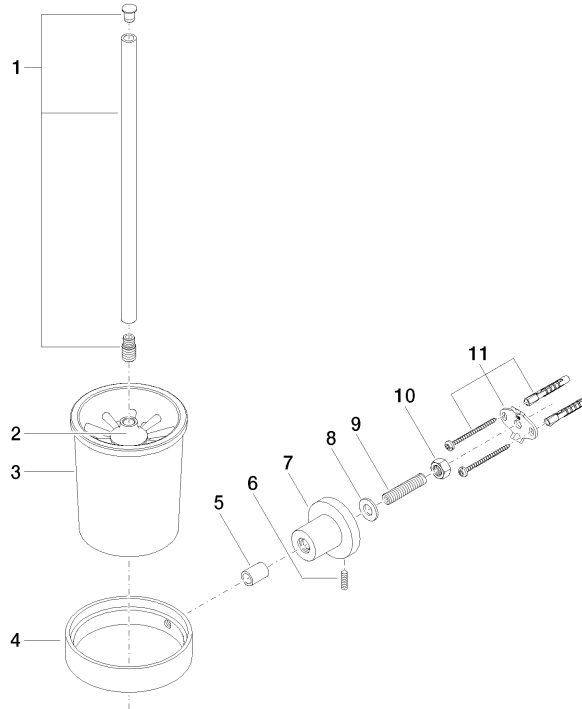

83 900 892

- Vaso de cristal, mate
- Cabezal de escobilla de color negro mate
- Ancho 110mm
- Altura 415 mm
- Saliente 180 mm

	Platino cepillado	83 900 892-06
	Cromo	83 900 892-00
	Platino	83 900 892-08
	Dark Chrome	83 900 892-19
	Latón cepillado (Oro 23k)	83 900 892-28
	Negro mate	83 900 892-33
	Champagne cepillado (Oro 22k)	83 900 892-46
	Champagne (Oro 22k)	83 900 892-47
	Cromo cepillado	83 900 892-93
	Dark Platinum cepillado	83 900 892-99

83 900 892

mm [inches]

83 900 892

Piezas para otros acabados pueden encontrarse aquí:
Cromo

Lista de piezas de recambios

N°	Número de artículo	Denominación	Cantidad de montaje	Plazo de entrega
1	90 20 97 507 00-06	manilla	1	10
2	90 18 50 601 00 90	cepillo	1	2
3	90 90 04 008 00 82	vaso	1	2
4	08 17 20 634-06	soporte	1	10
5	08 17 20 624-06	soporte	1	10
6	04 31 11 113 00 90	varilla	1	2
7	08 17 89 505-06	soporte	1	10
8	09 30 11 046 90	disco	1	2
9	08 18 50 586 90	tornillo	1	2
10	09 23 10 026 90	tuerca	1	2
11	05 17 20 739 00 90	juego de fijación	1	2