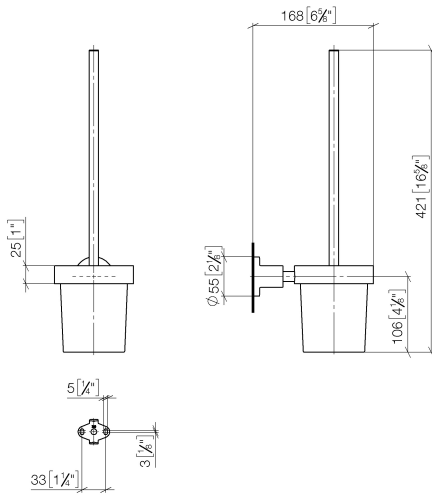

83 900 892

- Vaso de cristal, mate
- Cabezal de escobilla de color negro mate
- Ancho 110mm
- Altura 415 mm
- Saliente 180 mm

	Platino cepillado	83 900 892-06
	Cromo	83 900 892-00
	Platino	83 900 892-08
	Dark Chrome	83 900 892-19
	Latón cepillado (Oro 23k)	83 900 892-28
	Negro mate	83 900 892-33
	Champagne cepillado (Oro 22k)	83 900 892-46
	Champagne (Oro 22k)	83 900 892-47
	Cromo cepillado	83 900 892-93
	Dark Platinum cepillado	83 900 892-99

83 900 892

mm [inches]

83 900 892

Piezas para otros acabados pueden encontrarse aquí:
Cromo

Lista de piezas de recambios

N°	Número de artículo	Denominación	Cantidad de montaje	Plazo de entrega
1	90 20 97 507 00-06	manilla	1	10
2	90 18 50 601 00 90	cepillo	1	2
3	90 90 04 008 00 82	vaso	1	2
4	08 17 20 634-06	soporte	1	10
5	08 17 20 624-06	soporte	1	10
6	04 31 11 113 00 90	varilla	1	2
7	08 17 89 505-06	soporte	1	10
8	09 30 11 046 90	disco	1	2
9	08 18 50 586 90	tornillo	1	2
10	09 23 10 026 90	tuerca	1	2
11	05 17 20 739 00 90	juego de fijación	1	2