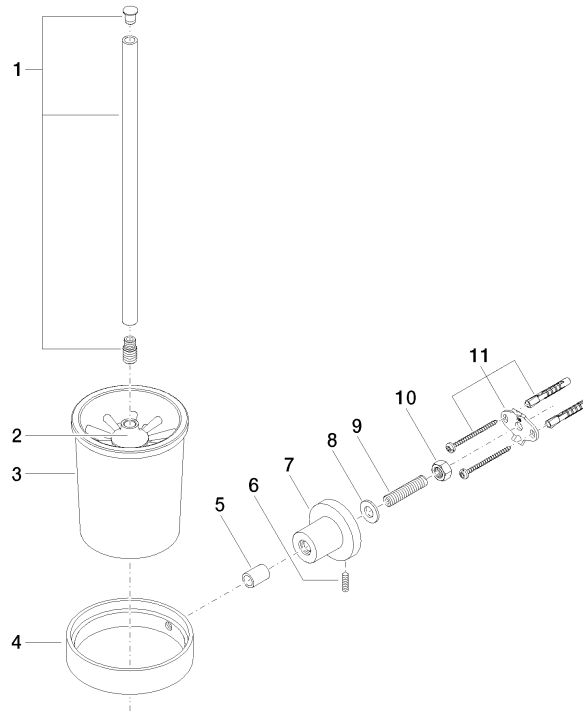

83 900 892

- Vaso de cristal, mate
- Cabezal de escobilla de color negro mate
- Ancho 110mm
- Altura 415 mm
- Saliente 180 mm

	Platino	83 900 892-08
	Cromo	83 900 892-00
	Platino cepillado	83 900 892-06
	Dark Chrome	83 900 892-19
	Latón cepillado (Oro 23k)	83 900 892-28
	Negro mate	83 900 892-33
	Champagne cepillado (Oro 22k)	83 900 892-46
	Champagne (Oro 22k)	83 900 892-47
	Cromo cepillado	83 900 892-93
	Dark Platinum cepillado	83 900 892-99

83 900 892

mm [inches]

83 900 892

Piezas para otros acabados pueden encontrarse aquí:  
Cromo

### Lista de piezas de recambios

N°	Número de artículo	Denominación	Cantidad de montaje	Plazo de entrega
1	90 20 97 507 00-08	manilla	1	40
2	90 18 50 601 00 90	cepillo	1	2
3	90 90 04 008 00 82	vaso	1	2
4	08 17 20 634-08	soporte	1	40
5	08 17 20 624-08	soporte	1	40
6	04 31 11 113 00 90	varilla	1	2
7	08 17 89 505-08	soporte	1	40
8	09 30 11 046 90	disco	1	2
9	08 18 50 586 90	tornillo	1	2
10	09 23 10 026 90	tuerca	1	2
11	05 17 20 739 00 90	juego de fijación	1	2