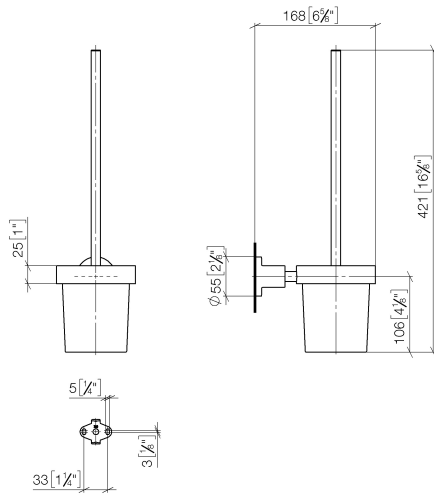

83 900 892

- Vaso de cristal, mate
- Cabezal de escobilla de color negro mate
- Ancho 110mm
- Altura 415 mm
- Saliente 180 mm

	Platino	83 900 892-08
	Cromo	83 900 892-00
	Platino cepillado	83 900 892-06
	Dark Chrome	83 900 892-19
	Latón cepillado (Oro 23k)	83 900 892-28
	Negro mate	83 900 892-33
	Champagne cepillado (Oro 22k)	83 900 892-46
	Champagne (Oro 22k)	83 900 892-47
	Cromo cepillado	83 900 892-93
	Dark Platinum cepillado	83 900 892-99

83 900 892

mm [inches]

83 900 892

Piezas para otros acabados pueden encontrarse aquí:  
Cromo

### Lista de piezas de recambios

N°	Número de artículo	Denominación	Cantidad de montaje	Plazo de entrega
1	90 20 97 507 00-08	manilla	1	40
2	90 18 50 601 00 90	cepillo	1	2
3	90 90 04 008 00 82	vaso	1	2
4	08 17 20 634-08	soporte	1	40
5	08 17 20 624-08	soporte	1	40
6	04 31 11 113 00 90	varilla	1	2
7	08 17 89 505-08	soporte	1	40
8	09 30 11 046 90	disco	1	2
9	08 18 50 586 90	tornillo	1	2
10	09 23 10 026 90	tuerca	1	2
11	05 17 20 739 00 90	juego de fijación	1	2