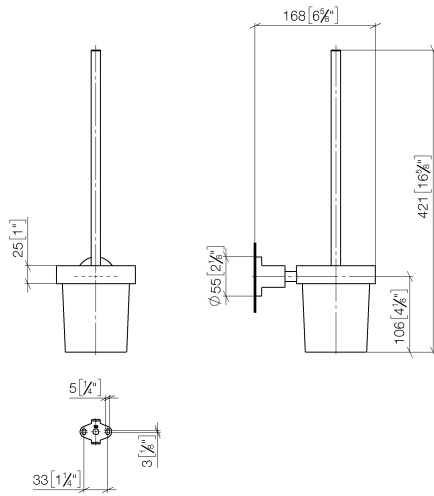

83 900 892

- Vaso de cristal, mate
- Cabezal de escobilla de color negro mate
- Ancho 110mm
- Altura 415 mm
- Saliente 180 mm

	Dark Chrome	83 900 892-19
	Cromo	83 900 892-00
	Platino cepillado	83 900 892-06
	Platino	83 900 892-08
	Latón cepillado (Oro 23k)	83 900 892-28
	Negro mate	83 900 892-33
	Champagne cepillado (Oro 22k)	83 900 892-46
	Champagne (Oro 22k)	83 900 892-47
	Cromo cepillado	83 900 892-93
	Dark Platinum cepillado	83 900 892-99

83 900 892

mm [inches]

83 900 892

Piezas para otros  
acabados pueden  
encontrarse aquí:  
Cromo