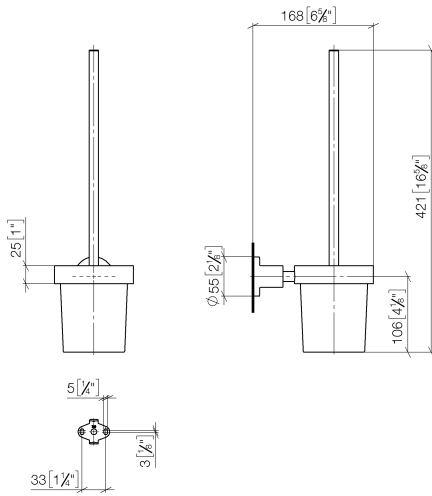

83 900 892

- Vaso de cristal, mate
- Cabezal de escobilla de color negro mate
- Ancho 110mm
- Altura 415 mm
- Saliente 180 mm

	Latón cepillado (Oro 23k)	83 900 892-28
	Cromo	83 900 892-00
	Platino cepillado	83 900 892-06
	Platino	83 900 892-08
	Dark Chrome	83 900 892-19
	Negro mate	83 900 892-33
	Champagne cepillado (Oro 22k)	83 900 892-46
	Champagne (Oro 22k)	83 900 892-47
	Cromo cepillado	83 900 892-93
	Dark Platinum cepillado	83 900 892-99

83 900 892

mm [inches]

83 900 892

Piezas para otros acabados pueden encontrarse aquí:
Cromo

Lista de piezas de recambios

N°	Número de artículo	Denominación	Cantidad de montaje	Plazo de entrega
1	90 20 97 507 00-28	manilla	1	20
2	90 18 50 601 00 90	cepillo	1	2
3	90 90 04 008 00 82	vaso	1	2
4	08 17 20 634-28	soporte	1	20
5	08 17 20 624-28	soporte	1	20
6	04 31 11 113 00 90	varilla	1	2
7	08 17 89 505-28	soporte	1	20
8	09 30 11 046 90	disco	1	2
9	08 18 50 586 90	tornillo	1	2
10	09 23 10 026 90	tuerca	1	2
11	05 17 20 739 00 90	juego de fijación	1	2