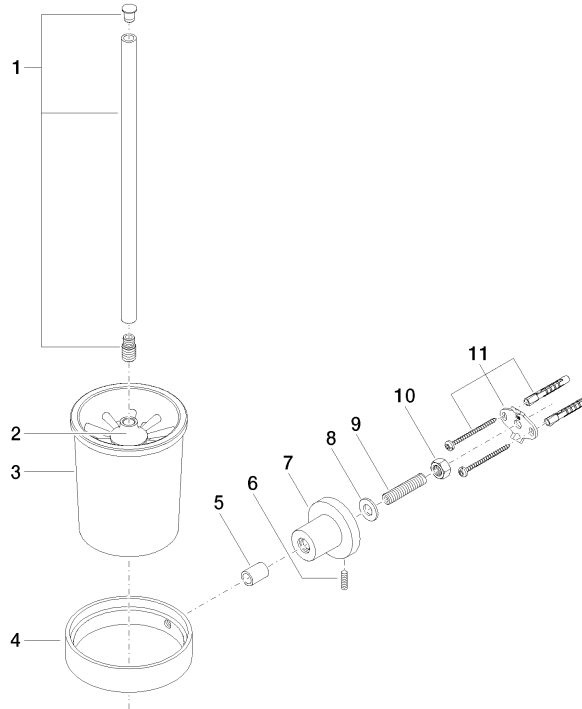

83 900 892

- Vaso de cristal, mate
- Cabezal de escobilla de color negro mate
- Ancho 110mm
- Altura 415 mm
- Saliente 180 mm

	Latón cepillado (Oro 23k)	83 900 892-28
	Cromo	83 900 892-00
	Platino cepillado	83 900 892-06
	Platino	83 900 892-08
	Dark Chrome	83 900 892-19
	Negro mate	83 900 892-33
	Champagne cepillado (Oro 22k)	83 900 892-46
	Champagne (Oro 22k)	83 900 892-47
	Cromo cepillado	83 900 892-93
	Dark Platinum cepillado	83 900 892-99

83 900 892

mm [inches]

83 900 892

Piezas para otros acabados pueden encontrarse aquí:
Cromo

Lista de piezas de recambios

N°	Número de artículo	Denominación	Cantidad de montaje	Plazo de entrega
1	90 20 97 507 00-28	manilla	1	20
2	90 18 50 601 00 90	cepillo	1	2
3	90 90 04 008 00 82	vaso	1	2
4	08 17 20 634-28	soporte	1	20
5	08 17 20 624-28	soporte	1	20
6	04 31 11 113 00 90	varilla	1	2
7	08 17 89 505-28	soporte	1	20
8	09 30 11 046 90	disco	1	2
9	08 18 50 586 90	tornillo	1	2
10	09 23 10 026 90	tuerca	1	2
11	05 17 20 739 00 90	juego de fijación	1	2