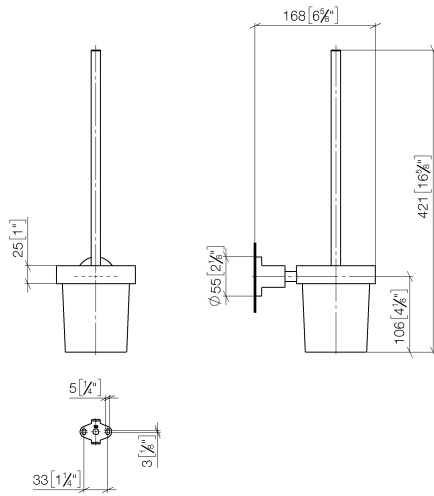

83 900 892

- Vaso de cristal, mate
- Cabezal de escobilla de color negro mate
- Ancho 110mm
- Altura 415 mm
- Saliente 180 mm

	Negro mate	83 900 892-33
	Cromo	83 900 892-00
	Platino cepillado	83 900 892-06
	Platino	83 900 892-08
	Dark Chrome	83 900 892-19
	Latón cepillado (Oro 23k)	83 900 892-28
	Champagne cepillado (Oro 22k)	83 900 892-46
	Champagne (Oro 22k)	83 900 892-47
	Cromo cepillado	83 900 892-93
	Dark Platinum cepillado	83 900 892-99

83 900 892

mm [inches]

83 900 892

Piezas para otros acabados pueden encontrarse aquí:
Cromo

Lista de piezas de recambios

N°	Número de artículo	Denominación	Cantidad de montaje	Plazo de entrega
1	90 20 97 507 00-33	manilla	1	30
2	90 18 50 601 00 90	cepillo	1	2
3	90 90 04 008 00 82	vaso	1	2
4	08 17 20 634-33	soporte	1	30
5	08 17 20 624-33	soporte	1	30
6	04 31 11 113 00 90	varilla	1	2
7	08 17 89 505-33	soporte	1	30
8	09 30 11 046 90	disco	1	2
9	08 18 50 586 90	tornillo	1	2
10	09 23 10 026 90	tuerca	1	2
11	05 17 20 739 00 90	juego de fijación	1	2