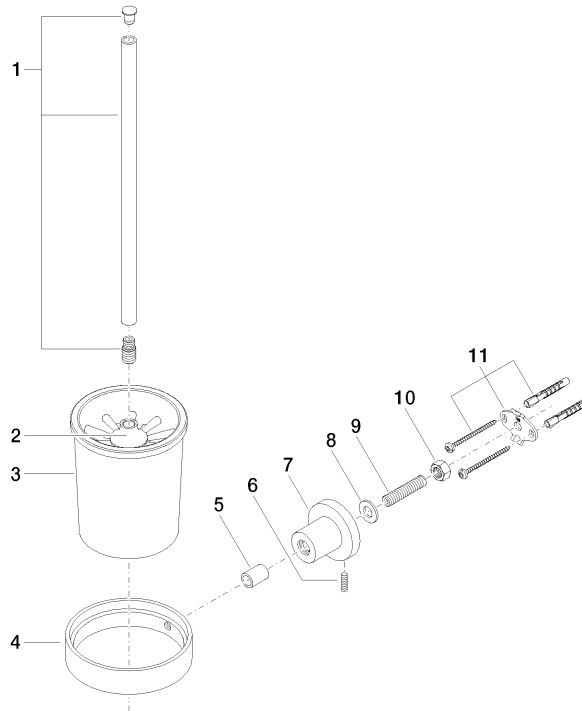

83 900 892

- Vaso de cristal, mate
- Cabezal de escobilla de color negro mate
- Ancho 110mm
- Altura 415 mm
- Saliente 180 mm

	Negro mate	83 900 892-33
	Cromo	83 900 892-00
	Platino cepillado	83 900 892-06
	Platino	83 900 892-08
	Dark Chrome	83 900 892-19
	Latón cepillado (Oro 23k)	83 900 892-28
	Champagne cepillado (Oro 22k)	83 900 892-46
	Champagne (Oro 22k)	83 900 892-47
	Cromo cepillado	83 900 892-93
	Dark Platinum cepillado	83 900 892-99

83 900 892

mm [inches]

83 900 892

Piezas para otros acabados pueden encontrarse aquí:
Cromo

Lista de piezas de recambios

N°	Número de artículo	Denominación	Cantidad de montaje	Plazo de entrega
1	90 20 97 507 00-33	manilla	1	30
2	90 18 50 601 00 90	cepillo	1	2
3	90 90 04 008 00 82	vaso	1	2
4	08 17 20 634-33	soporte	1	30
5	08 17 20 624-33	soporte	1	30
6	04 31 11 113 00 90	varilla	1	2
7	08 17 89 505-33	soporte	1	30
8	09 30 11 046 90	disco	1	2
9	08 18 50 586 90	tornillo	1	2
10	09 23 10 026 90	tuerca	1	2
11	05 17 20 739 00 90	juego de fijación	1	2