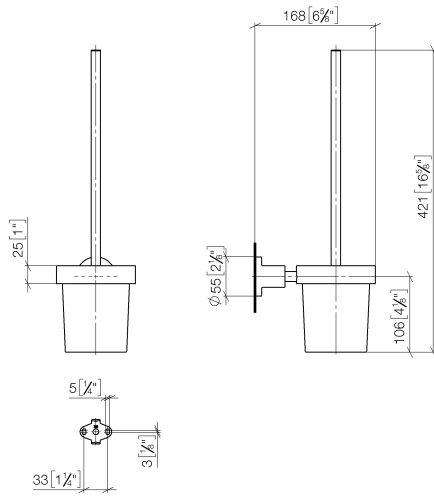

TARA Juego de cepillo para WC versión mural - Champagne cepillado (Oro 22k)

TARA

83 900 892

- Vaso de cristal, mate
- Cabezal de escobilla de color negro mate
- Ancho 110mm
- Altura 415 mm
- Saliente 180 mm

TARA Juego de cepillo para WC versión mural - Champagne cepillado (Oro 22k)

TARA

83 900 892
mm [inches]

83 900 892

Piezas para otros acabados pueden encontrarse aquí:
Cromo

Lista de piezas de recambios

Nº	Número de artículo	Denominación	Cantidad de montaje	Plazo de entrega
1	90 20 97 507 00-46	manilla	1	30
2	90 18 50 601 00 90	cepillo	1	2
3	90 90 04 008 00 82	vaso	1	2
4	08 17 20 634-46	soporte	1	30
5	08 17 20 624-46	soporte	1	30
6	04 31 11 113 00 90	varilla	1	2
7	08 17 89 505-46	soporte	1	30
8	09 30 11 046 90	disco	1	2
9	08 18 50 586 90	tornillo	1	2
10	09 23 10 026 90	tuerca	1	2
11	05 17 20 739 00 90	juego de fijación	1	2