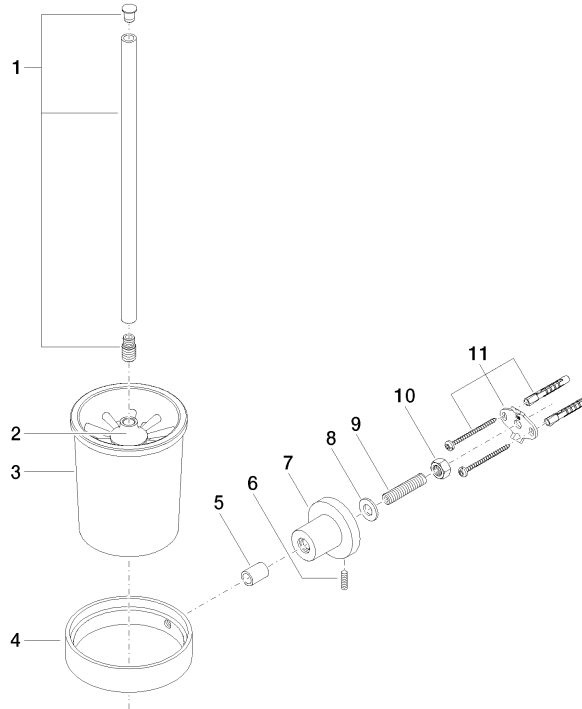

TARA Juego de cepillo para WC versión mural - Champagne cepillado (Oro 22k)

TARA

83 900 892

- Vaso de cristal, mate
- Cabezal de escobilla de color negro mate
- Ancho 110mm
- Altura 415 mm
- Saliente 180 mm

TARA Juego de cepillo para WC versión mural - Champagne cepillado (Oro 22k)

TARA

83 900 892
mm [inches]

83 900 892

Piezas para otros acabados pueden encontrarse aquí:
Cromo

Lista de piezas de recambios

Nº	Número de artículo	Denominación	Cantidad de montaje	Plazo de entrega
1	90 20 97 507 00-46	manilla	1	30
2	90 18 50 601 00 90	cepillo	1	2
3	90 90 04 008 00 82	vaso	1	2
4	08 17 20 634-46	soporte	1	30
5	08 17 20 624-46	soporte	1	30
6	04 31 11 113 00 90	varilla	1	2
7	08 17 89 505-46	soporte	1	30
8	09 30 11 046 90	disco	1	2
9	08 18 50 586 90	tornillo	1	2
10	09 23 10 026 90	tuerca	1	2
11	05 17 20 739 00 90	juego de fijación	1	2