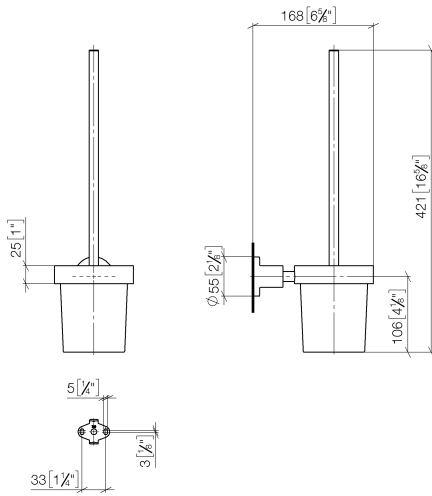

83 900 892

- Vaso de cristal, mate
- Cabezal de escobilla de color negro mate
- Ancho 110mm
- Altura 415 mm
- Saliente 180 mm

| | | |
|--|-------------------------------|---------------|
|  | Cromo cepillado | 83 900 892-93 |
|  | Cromo | 83 900 892-00 |
|  | Platino cepillado | 83 900 892-06 |
|  | Platino | 83 900 892-08 |
|  | Dark Chrome | 83 900 892-19 |
|  | Latón cepillado (Oro 23k) | 83 900 892-28 |
|  | Negro mate | 83 900 892-33 |
|  | Champagne cepillado (Oro 22k) | 83 900 892-46 |
|  | Champagne (Oro 22k) | 83 900 892-47 |
|  | Dark Platinum cepillado | 83 900 892-99 |

83 900 892

mm [inches]

83 900 892

Piezas para otros acabados pueden encontrarse aquí:
Cromo

Lista de piezas de recambios

| N° | Número de artículo | Denominación | Cantidad de montaje | Plazo de entrega |
|----|--------------------|-------------------|---------------------|------------------|
| 1 | 90 20 97 507 00-93 | manilla | 1 | 20 |
| 2 | 90 18 50 601 00 90 | cepillo | 1 | 2 |
| 3 | 90 90 04 008 00 82 | vaso | 1 | 2 |
| 4 | 08 17 20 634-93 | soporte | 1 | 20 |
| 5 | 08 17 20 624-93 | soporte | 1 | 20 |
| 6 | 04 31 11 113 00 90 | varilla | 1 | 2 |
| 7 | 08 17 89 505-93 | soporte | 1 | 20 |
| 8 | 09 30 11 046 90 | disco | 1 | 2 |
| 9 | 08 18 50 586 90 | tornillo | 1 | 2 |
| 10 | 09 23 10 026 90 | tuerca | 1 | 2 |
| 11 | 05 17 20 739 00 90 | juego de fijación | 1 | 2 |