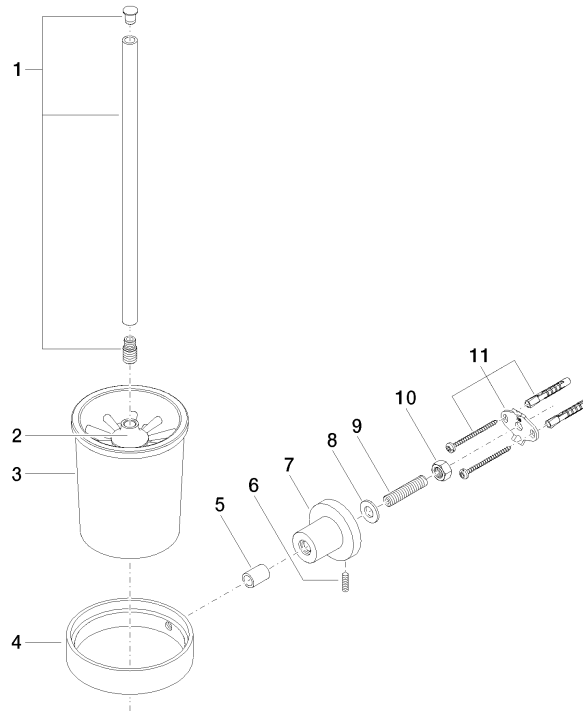

83 900 892

- Vaso de cristal, mate
- Cabezal de escobilla de color negro mate
- Ancho 110mm
- Altura 415 mm
- Saliente 180 mm

| | | |
|--|-------------------------------|---------------|
|  | Cromo cepillado | 83 900 892-93 |
|  | Cromo | 83 900 892-00 |
|  | Platino cepillado | 83 900 892-06 |
|  | Platino | 83 900 892-08 |
|  | Dark Chrome | 83 900 892-19 |
|  | Latón cepillado (Oro 23k) | 83 900 892-28 |
|  | Negro mate | 83 900 892-33 |
|  | Champagne cepillado (Oro 22k) | 83 900 892-46 |
|  | Champagne (Oro 22k) | 83 900 892-47 |
|  | Dark Platinum cepillado | 83 900 892-99 |

83 900 892

mm [inches]

83 900 892

Piezas para otros acabados pueden encontrarse aquí:
Cromo

Lista de piezas de recambios

| N° | Número de artículo | Denominación | Cantidad de montaje | Plazo de entrega |
|----|--------------------|-------------------|---------------------|------------------|
| 1 | 90 20 97 507 00-93 | manilla | 1 | 20 |
| 2 | 90 18 50 601 00 90 | cepillo | 1 | 2 |
| 3 | 90 90 04 008 00 82 | vaso | 1 | 2 |
| 4 | 08 17 20 634-93 | soporte | 1 | 20 |
| 5 | 08 17 20 624-93 | soporte | 1 | 20 |
| 6 | 04 31 11 113 00 90 | varilla | 1 | 2 |
| 7 | 08 17 89 505-93 | soporte | 1 | 20 |
| 8 | 09 30 11 046 90 | disco | 1 | 2 |
| 9 | 08 18 50 586 90 | tornillo | 1 | 2 |
| 10 | 09 23 10 026 90 | tuerca | 1 | 2 |
| 11 | 05 17 20 739 00 90 | juego de fijación | 1 | 2 |