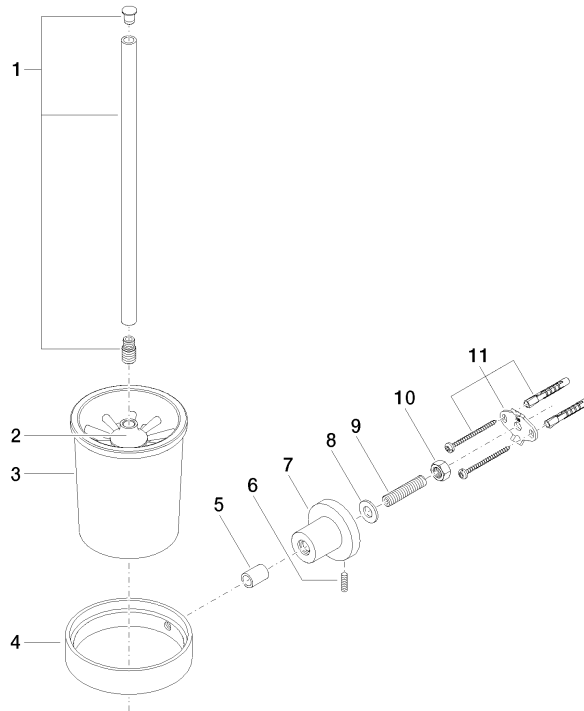

83 900 892

- Vaso de cristal, mate
- Cabezal de escobilla de color negro mate
- Ancho 110mm
- Altura 415 mm
- Saliente 180 mm

	Dark Platinum cepillado	83 900 892-99
	Cromo	83 900 892-00
	Platino cepillado	83 900 892-06
	Platino	83 900 892-08
	Dark Chrome	83 900 892-19
	Latón cepillado (Oro 23k)	83 900 892-28
	Negro mate	83 900 892-33
	Champagne cepillado (Oro 22k)	83 900 892-46
	Champagne (Oro 22k)	83 900 892-47
	Cromo cepillado	83 900 892-93

83 900 892

mm [inches]

83 900 892

Piezas para otros acabados pueden encontrarse aquí:  
Cromo

### Lista de piezas de recambios

N°	Número de artículo	Denominación	Cantidad de montaje	Plazo de entrega
1	90 20 97 507 00-99	manilla	1	30
2	90 18 50 601 00 90	cepillo	1	2
3	90 90 04 008 00 82	vaso	1	2
4	08 17 20 634-99	soporte	1	30
5	08 17 20 624-99	soporte	1	30
6	04 31 11 113 00 90	varilla	1	2
7	08 17 89 505-99	soporte	1	30
8	09 30 11 046 90	disco	1	2
9	08 18 50 586 90	tornillo	1	2
10	09 23 10 026 90	tuerca	1	2
11	05 17 20 739 00 90	juego de fijación	1	2