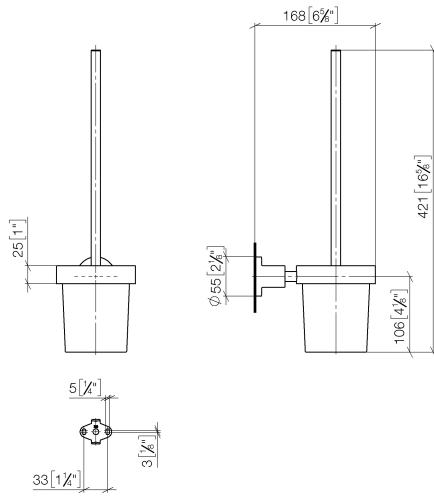

83 900 892

- Vaso de cristal, mate
- Cabezal de escobilla de color negro mate
- Ancho 110mm
- Altura 415 mm
- Saliente 180 mm

	Dark Platinum cepillado	83 900 892-99
	Cromo	83 900 892-00
	Platino cepillado	83 900 892-06
	Platino	83 900 892-08
	Dark Chrome	83 900 892-19
	Latón cepillado (Oro 23k)	83 900 892-28
	Negro mate	83 900 892-33
	Champagne cepillado (Oro 22k)	83 900 892-46
	Champagne (Oro 22k)	83 900 892-47
	Cromo cepillado	83 900 892-93

83 900 892

mm [inches]

83 900 892

Piezas para otros acabados pueden encontrarse aquí:  
Cromo

### Lista de piezas de recambios

N°	Número de artículo	Denominación	Cantidad de montaje	Plazo de entrega
1	90 20 97 507 00-99	manilla	1	30
2	90 18 50 601 00 90	cepillo	1	2
3	90 90 04 008 00 82	vaso	1	2
4	08 17 20 634-99	soporte	1	30
5	08 17 20 624-99	soporte	1	30
6	04 31 11 113 00 90	varilla	1	2
7	08 17 89 505-99	soporte	1	30
8	09 30 11 046 90	disco	1	2
9	08 18 50 586 90	tornillo	1	2
10	09 23 10 026 90	tuerca	1	2
11	05 17 20 739 00 90	juego de fijación	1	2