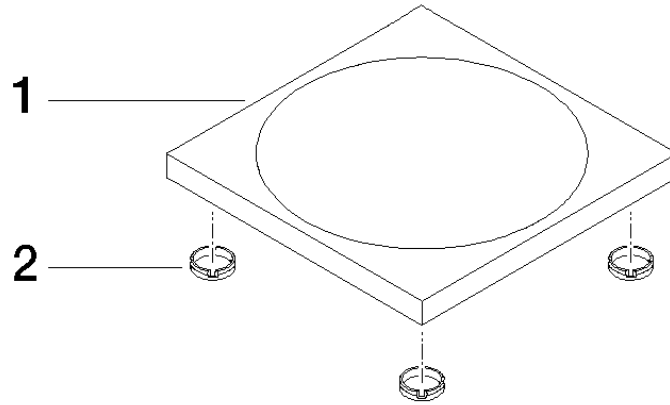

84 410 780

• 119 x 119 x 10 mm

Encaja con: IMO, LULU, MEM, TARA, LISSÉ,  
META, CYO

	Platino cepillado	84 410 780-06
	Cromo	84 410 780-00
	Platino	84 410 780-08
	Dark Chrome	84 410 780-19
	Oro claro	84 410 780-26
	Oro claro cepillado	84 410 780-27
	Latón cepillado (Oro 23k)	84 410 780-28
	Negro mate	84 410 780-33
	Bronce cepillado	84 410 780-42
	Champagne cepillado (Oro 22k)	84 410 780-46
	Champagne (Oro 22k)	84 410 780-47
	Cromo cepillado	84 410 780-93
	Dark Platinum cepillado	84 410 780-99

84 410 780

mm [inches]

84 410 780

Piezas para otros acabados pueden encontrarse aquí:  
Cromo

Lista de piezas de recambios

N°	Número de artículo	Denominación	Cantidad de montaje	Plazo de entrega
1	08 17 78 600-06	envoltura	1	60
2	09 26 01 045 90	accessorio	4	2