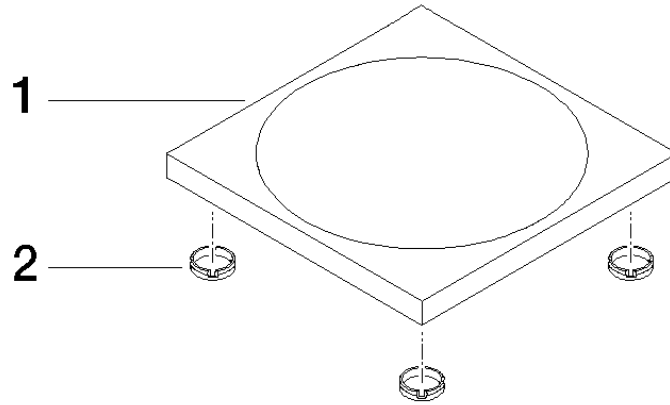

84 410 780

• 119 x 119 x 10 mm

Encaja con: IMO, LULU, MEM, TARA, LISSÉ,  
META, CYO

|   |                                  |               |
|---|----------------------------------|---------------|
|    | Oro claro                        | 84 410 780-26 |
|    | Cromo                            | 84 410 780-00 |
|    | Platino cepillado                | 84 410 780-06 |
|    | Platino                          | 84 410 780-08 |
|    | Dark Chrome                      | 84 410 780-19 |
|    | Oro claro cepillado              | 84 410 780-27 |
|    | Latón cepillado<br>(Oro 23k)     | 84 410 780-28 |
|    | Negro mate                       | 84 410 780-33 |
|    | Bronce cepillado                 | 84 410 780-42 |
|    | Champagne<br>cepillado (Oro 22k) | 84 410 780-46 |
|   | Champagne (Oro<br>22k)           | 84 410 780-47 |
|  | Cromo cepillado                  | 84 410 780-93 |
|  | Dark Platinum<br>cepillado       | 84 410 780-99 |

84 410 780

mm [inches]

84 410 780

Piezas para otros acabados pueden encontrarse aquí:  
Cromo