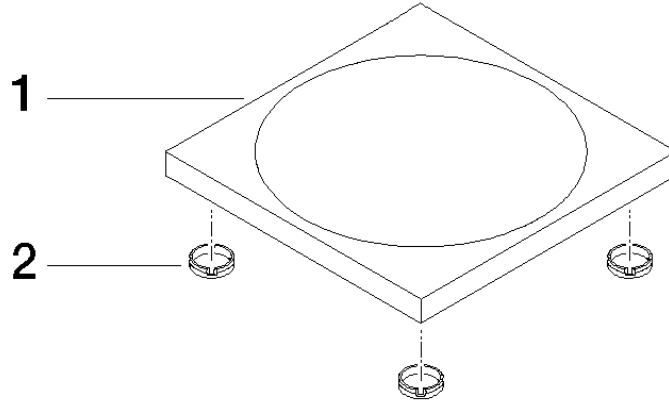

84 410 780

• 119 x 119 x 10 mm

Encaja con: IMO, LULU, MEM, TARA, LISSÉ,
META, CYO

	Oro claro cepillado	84 410 780-27
	Cromo	84 410 780-00
	Platino cepillado	84 410 780-06
	Platino	84 410 780-08
	Dark Chrome	84 410 780-19
	Oro claro	84 410 780-26
	Latón cepillado (Oro 23k)	84 410 780-28
	Negro mate	84 410 780-33
	Bronce cepillado	84 410 780-42
	Champagne cepillado (Oro 22k)	84 410 780-46
	Champagne (Oro 22k)	84 410 780-47
	Cromo cepillado	84 410 780-93
	Dark Platinum cepillado	84 410 780-99

84 410 780

mm [inches]

84 410 780

Piezas para otros acabados pueden encontrarse aquí:
Cromo

Lista de piezas de recambios

N°	Número de artículo	Denominación	Cantidad de montaje	Plazo de entrega
1	08 17 78 600-27	envoltura	1	60
2	09 26 01 045 90	accessorio	4	2