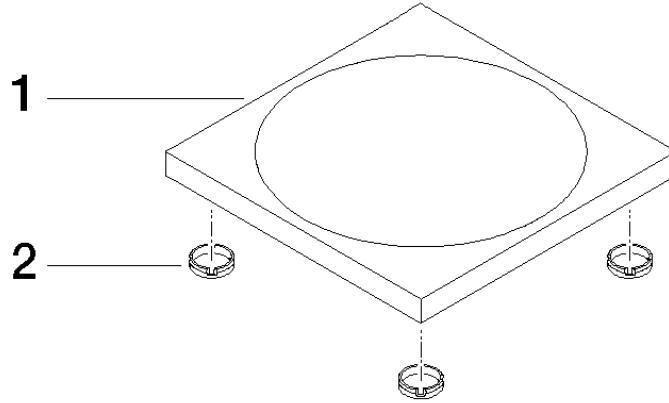

84 410 780

• 119 x 119 x 10 mm

Encaja con: IMO, LULU, MEM, TARA, LISSÉ,  
META, CYO

	Bronce cepillado	84 410 780-42
	Cromo	84 410 780-00
	Platino cepillado	84 410 780-06
	Platino	84 410 780-08
	Dark Chrome	84 410 780-19
	Oro claro	84 410 780-26
	Oro claro cepillado	84 410 780-27
	Latón cepillado (Oro 23k)	84 410 780-28
	Negro mate	84 410 780-33
	Champagne cepillado (Oro 22k)	84 410 780-46
	Champagne (Oro 22k)	84 410 780-47
	Cromo cepillado	84 410 780-93
	Dark Platinum cepillado	84 410 780-99

84 410 780

mm [inches]

84 410 780

Piezas para otros acabados pueden encontrarse aquí:  
Cromo

Lista de piezas de recambios

Nº	Número de artículo	Denominación	Cantidad de montaje	Plazo de entrega
1	08 17 78 600-42	envoltura	1	60
2	09 26 01 045 90	accessorio	4	2