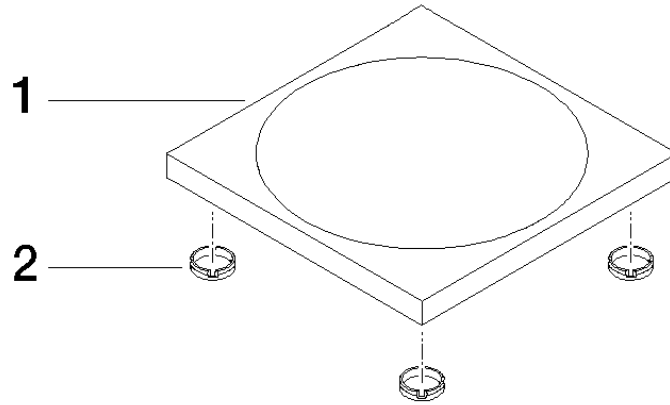

84 410 780

• 119 x 119 x 10 mm

Encaja con: IMO, LULU, MEM, TARA, LISSÉ,
META, CYO

	Champagne cepillado (Oro 22k)	84 410 780-46
	Cromo	84 410 780-00
	Platino cepillado	84 410 780-06
	Platino	84 410 780-08
	Dark Chrome	84 410 780-19
	Oro claro	84 410 780-26
	Oro claro cepillado	84 410 780-27
	Latón cepillado (Oro 23k)	84 410 780-28
	Negro mate	84 410 780-33
	Bronce cepillado	84 410 780-42
	Champagne (Oro 22k)	84 410 780-47
	Cromo cepillado	84 410 780-93
	Dark Platinum cepillado	84 410 780-99

84 410 780

mm [inches]

84 410 780

Piezas para otros acabados pueden encontrarse aquí:
Cromo

Lista de piezas de recambios

N°	Número de artículo	Denominación	Cantidad de montaje	Plazo de entrega
1	08 17 78 600-46	envoltura	1	30
2	09 26 01 045 90	accessorio	4	2