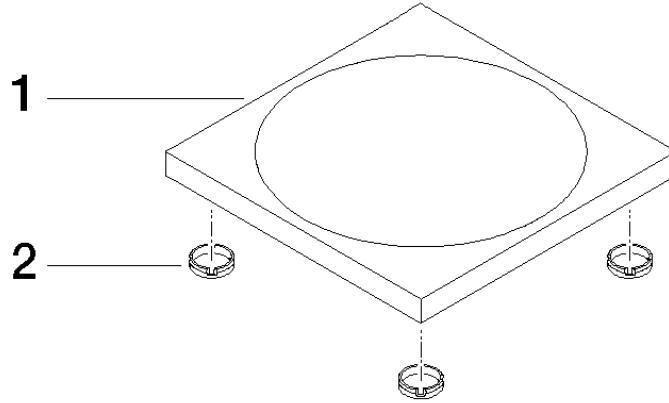

84 410 780

• 119 x 119 x 10 mm

Encaja con: IMO, LULU, MEM, TARA, LISSÉ,
META, CYO

	Champagne (Oro 22k)	84 410 780-47
	Cromo	84 410 780-00
	Platino cepillado	84 410 780-06
	Platino	84 410 780-08
	Dark Chrome	84 410 780-19
	Oro claro	84 410 780-26
	Oro claro cepillado	84 410 780-27
	Latón cepillado (Oro 23k)	84 410 780-28
	Negro mate	84 410 780-33
	Bronce cepillado	84 410 780-42
	Champagne cepillado (Oro 22k)	84 410 780-46
	Cromo cepillado	84 410 780-93
	Dark Platinum cepillado	84 410 780-99

84 410 780

mm [inches]

84 410 780

Piezas para otros acabados pueden encontrarse aquí:
Cromo

Lista de piezas de recambios

N°	Número de artículo	Denominación	Cantidad de montaje	Plazo de entrega
1	08 17 78 600-47	envoltura	1	30
2	09 26 01 045 90	accessorio	4	2