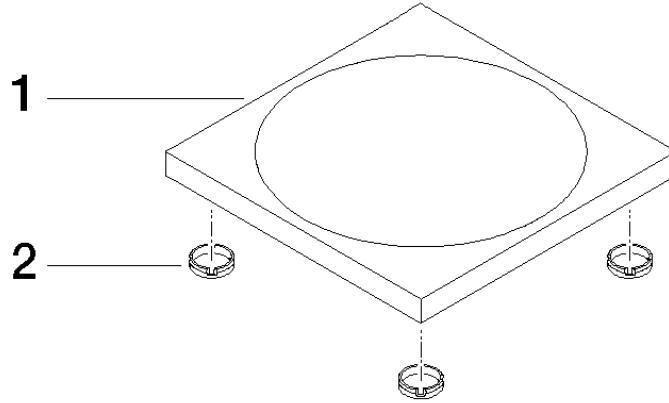

84 410 780

• 119 x 119 x 10 mm

Encaja con: IMO, LULU, MEM, TARA, LISSÉ,
META, CYO

	Cromo cepillado	84 410 780-93
	Cromo	84 410 780-00
	Platino cepillado	84 410 780-06
	Platino	84 410 780-08
	Dark Chrome	84 410 780-19
	Oro claro	84 410 780-26
	Oro claro cepillado	84 410 780-27
	Latón cepillado (Oro 23k)	84 410 780-28
	Negro mate	84 410 780-33
	Bronce cepillado	84 410 780-42
	Champagne cepillado (Oro 22k)	84 410 780-46
	Champagne (Oro 22k)	84 410 780-47
	Dark Platinum cepillado	84 410 780-99

84 410 780

mm [inches]

84 410 780

Piezas para otros
acabados pueden
encontrarse aquí:
Cromo

Lista de piezas de recambios

N°	Número de artículo	Denominación	Cantidad de montaje	Plazo de entrega
1	08 17 78 600-93	envoltura	1	60
2	09 26 01 045 90	accessorio	4	2