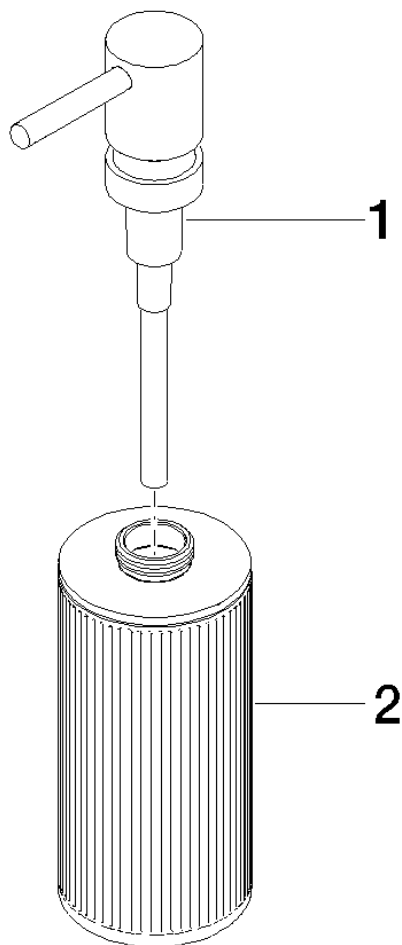

84 430 811

- cristal marrón con estructura, mate
- Ancho 60mm
- Altura 182 mm
- Botella de 175 ml
- Saliente 59 mm

	Dark Chrome	84 430 811-19
	Cromo	84 430 811-00
	Platino cepillado	84 430 811-06
	Latón cepillado (Oro 23k)	84 430 811-28
	Dark Platinum cepillado	84 430 811-99

84 430 811

84 430 811

Piezas para otros acabados pueden encontrarse aquí:  
Cromo

### Lista de piezas de recambios

N°	Número de artículo	Denominación	Cantidad de montaje	Plazo de entrega
1	05 10 10 535 03-19	dosificador	1	60
2	05 10 10 625 00-19	botella	1	60