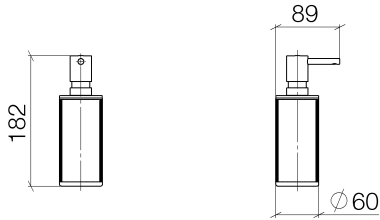

84 430 811

- cristal marrón con estructura, mate
- Ancho 60mm
- Altura 182 mm
- Botella de 175 ml
- Saliente 59 mm

	Latón cepillado (Oro 23k)	84 430 811-28
	Cromo	84 430 811-00
	Platino cepillado	84 430 811-06
	Dark Chrome	84 430 811-19
	Dark Platinum cepillado	84 430 811-99

84 430 811

84 430 811

Piezas para otros acabados pueden encontrarse aquí:
Cromo

Lista de piezas de recambios

N°	Número de artículo	Denominación	Cantidad de montaje	Plazo de entrega
1	05 10 10 535 03-28	dosificador	1	60
2	05 10 10 625 00-28	botella	1	60