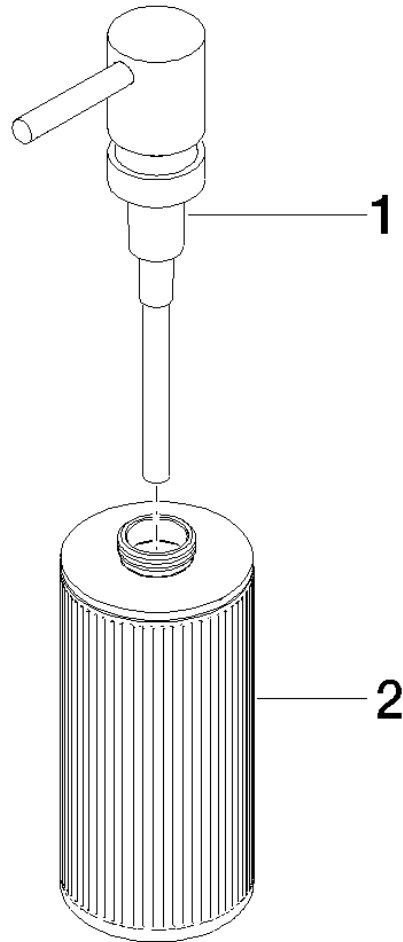

84 430 811

- cristal marrón con estructura, mate
- Ancho 60mm
- Altura 182 mm
- Botella de 175 ml
- Saliente 59 mm

	Latón cepillado (Oro 23k)	84 430 811-28
	Cromo	84 430 811-00
	Platino cepillado	84 430 811-06
	Dark Chrome	84 430 811-19
	Dark Platinum cepillado	84 430 811-99

84 430 811

84 430 811

Piezas para otros acabados pueden encontrarse aquí:
Cromo

Lista de piezas de recambios

N°	Número de artículo	Denominación	Cantidad de montaje	Plazo de entrega
1	05 10 10 535 03-28	dosificador	1	60
2	05 10 10 625 00-28	botella	1	60