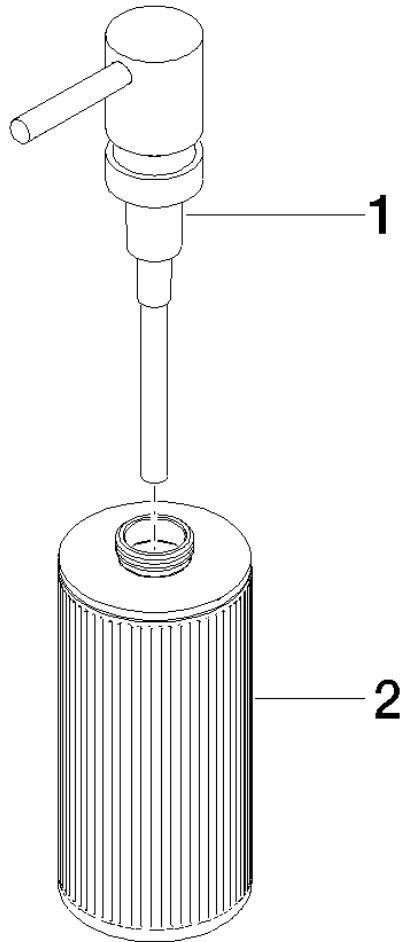

84 430 811

- cristal marrón con estructura, mate
- Ancho 60mm
- Altura 182 mm
- Botella de 175 ml
- Saliente 59 mm

	Dark Platinum cepillado	84 430 811-99
	Cromo	84 430 811-00
	Platino cepillado	84 430 811-06
	Dark Chrome	84 430 811-19
	Latón cepillado (Oro 23k)	84 430 811-28

84 430 811

84 430 811

Piezas para otros acabados pueden encontrarse aquí:
Cromo

Lista de piezas de recambios

N°	Número de artículo	Denominación	Cantidad de montaje	Plazo de entrega
1	05 10 10 535 03-99	dosificador	1	60
2	05 10 10 625 00-99	botella	1	60