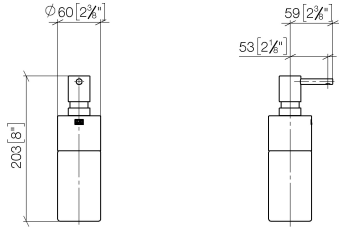

84 435 970

- Frasco de cristal, mate
- Ancho 60mm
- Altura 200 mm
- Botella de 250 ml
- Saliente 59 mm

Encaja con ELIO, ENO, MEM, META SQUARE, SYNC, TARA y TARA ULTRA

Encaja con: ELIO, MEM, TARA, ENO, SYNC, TARA ULTRA, META SQUARE

84 435 970

mm [inches]

84 435 970

Piezas para otros acabados pueden encontrarse aquí:
Cromo

Lista de piezas de recambios

N°	Número de artículo	Denominación	Cantidad de montaje	Plazo de entrega
1	90 10 10 535 00-06	dosificador	1	10
2	08 10 10 499 90	Tubo de inmersión para dosificador de loción Ø 8 x 1 x 100 mm -	1	2
3	90 10 10 524 00-06	alojamiento	1	10
4	90 90 04 001 00 82	vaso	1	2