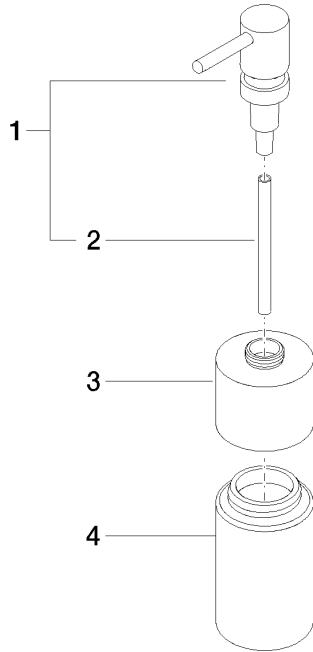

84 435 970

- Frasco de cristal, mate
- Ancho 60mm
- Altura 200 mm
- Botella de 250 ml
- Saliente 59 mm

Encaja con ELIO, ENO, MEM, META SQUARE, SYNC, TARA y TARA ULTRA

Encaja con: ELIO, MEM, TARA, ENO, SYNC, TARA ULTRA, META SQUARE

	Platino cepillado	84 435 970-06
	Cromo	84 435 970-00
	Platino	84 435 970-08
	Dark Chrome	84 435 970-19
	Latón cepillado (Oro 23k)	84 435 970-28
	Negro mate	84 435 970-33
	Champagne cepillado (Oro 22k)	84 435 970-46
	Champagne (Oro 22k)	84 435 970-47
	Cromo cepillado	84 435 970-93
	Dark Platinum cepillado	84 435 970-99

84 435 970

mm [inches]

84 435 970

Piezas para otros acabados pueden encontrarse aquí:
Cromo

Lista de piezas de recambios

N°	Número de artículo	Denominación	Cantidad de montaje	Plazo de entrega
1	90 10 10 535 00-06	dosificador	1	10
2	08 10 10 499 90	Tubo de inmersión para dosificador de loción Ø 8 x 1 x 100 mm -	1	2
3	90 10 10 524 00-06	alojamiento	1	10
4	90 90 04 001 00 82	vaso	1	2