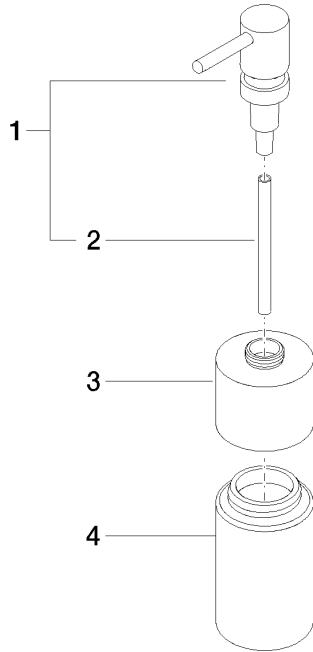

84 435 970

- Frasco de cristal, mate
- Ancho 60mm
- Altura 200 mm
- Botella de 250 ml
- Saliente 59 mm

Encaja con ELIO, ENO, MEM, META SQUARE, SYNC, TARA y TARA ULTRA

Encaja con: ELIO, MEM, TARA, ENO, SYNC, TARA ULTRA, META SQUARE

	Platino	84 435 970-08
	Cromo	84 435 970-00
	Platino cepillado	84 435 970-06
	Dark Chrome	84 435 970-19
	Latón cepillado (Oro 23k)	84 435 970-28
	Negro mate	84 435 970-33
	Champagne cepillado (Oro 22k)	84 435 970-46
	Champagne (Oro 22k)	84 435 970-47
	Cromo cepillado	84 435 970-93
	Dark Platinum cepillado	84 435 970-99

84 435 970

mm [inches]

84 435 970

Piezas para otros acabados pueden encontrarse aquí:
Cromo

Lista de piezas de recambios

N°	Número de artículo	Denominación	Cantidad de montaje	Plazo de entrega
1	90 10 10 535 00-08	dosificador	1	40
2	08 10 10 499 90	Tubo de inmersión para dosificador de loción Ø 8 x 1 x 100 mm -	1	2
3	90 10 10 524 00-08	alojamiento	1	40
4	90 90 04 001 00 82	vaso	1	2