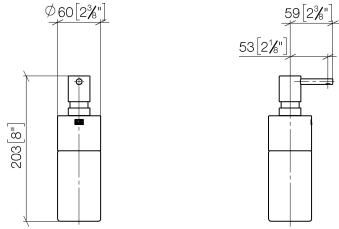

84 435 970

- Frasco de cristal, mate
- Ancho 60mm
- Altura 200 mm
- Botella de 250 ml
- Saliente 59 mm

Encaja con ELIO, ENO, MEM, META SQUARE, SYNC, TARA y TARA ULTRA

Encaja con: ELIO, MEM, TARA, ENO, SYNC, TARA ULTRA, META SQUARE

84 435 970

mm [inches]

84 435 970

Piezas para otros acabados pueden encontrarse aquí:
Cromo

Lista de piezas de recambios

N°	Número de artículo	Denominación	Cantidad de montaje	Plazo de entrega
1	90 10 10 535 00-08	dosificador	1	40
2	08 10 10 499 90	Tubo de inmersión para dosificador de loción Ø 8 x 1 x 100 mm -	1	2
3	90 10 10 524 00-08	alojamiento	1	40
4	90 90 04 001 00 82	vaso	1	2