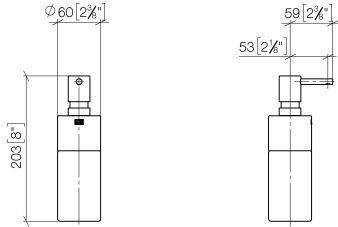

84 435 970

- Frasco de cristal, mate
- Ancho 60mm
- Altura 200 mm
- Botella de 250 ml
- Saliente 59 mm

Encaja con ELIO, ENO, MEM, META SQUARE, SYNC, TARA y TARA ULTRA

Encaja con: ELIO, MEM, TARA, ENO, SYNC, TARA ULTRA, META SQUARE

84 435 970

mm [inches]

84 435 970

Piezas para otros acabados pueden encontrarse aquí:
Cromo

Lista de piezas de recambios

N°	Número de artículo	Denominación	Cantidad de montaje	Plazo de entrega
1	90 10 10 535 00-28	dosificador	1	20
2	08 10 10 499 90	Tubo de inmersión para dosificador de loción Ø 8 x 1 x 100 mm -	1	2
3	90 10 10 524 00-28	alojamiento	1	20
4	90 90 04 001 00 82	vaso	1	2