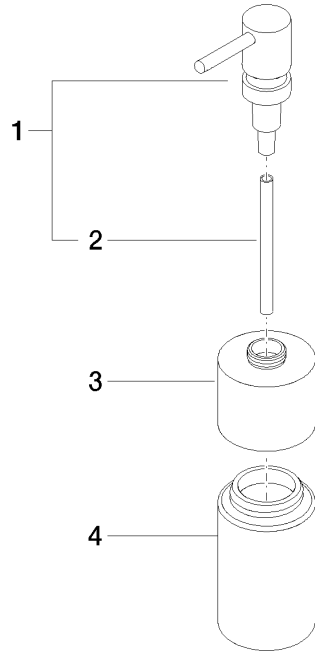

84 435 970

- Frasco de cristal, mate
- Ancho 60mm
- Altura 200 mm
- Botella de 250 ml
- Saliente 59 mm

Encaja con ELIO, ENO, MEM, META SQUARE, SYNC, TARA y TARA ULTRA

Encaja con: ELIO, MEM, TARA, ENO, SYNC, TARA ULTRA, META SQUARE

	Latón cepillado (Oro 23k)	84 435 970-28
	Cromo	84 435 970-00
	Platino cepillado	84 435 970-06
	Platino	84 435 970-08
	Dark Chrome	84 435 970-19
	Negro mate	84 435 970-33
	Champagne cepillado (Oro 22k)	84 435 970-46
	Champagne (Oro 22k)	84 435 970-47
	Cromo cepillado	84 435 970-93
	Dark Platinum cepillado	84 435 970-99

84 435 970

mm [inches]

84 435 970

Piezas para otros acabados pueden encontrarse aquí:
Cromo

Lista de piezas de recambios

N°	Número de artículo	Denominación	Cantidad de montaje	Plazo de entrega
1	90 10 10 535 00-28	dosificador	1	20
2	08 10 10 499 90	Tubo de inmersión para dosificador de loción Ø 8 x 1 x 100 mm -	1	2
3	90 10 10 524 00-28	alojamiento	1	20
4	90 90 04 001 00 82	vaso	1	2