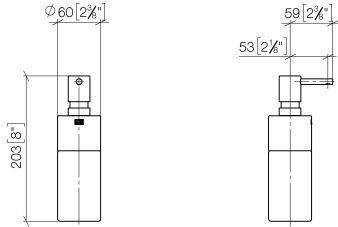

84 435 970

- Frasco de cristal, mate
- Ancho 60mm
- Altura 200 mm
- Botella de 250 ml
- Saliente 59 mm

Encaja con ELIO, ENO, MEM, META SQUARE, SYNC, TARA y TARA ULTRA

Encaja con: ELIO, MEM, TARA, ENO, SYNC, TARA ULTRA, META SQUARE

84 435 970

mm [inches]

84 435 970

Piezas para otros acabados pueden encontrarse aquí:
Cromo

Lista de piezas de recambios

N°	Número de artículo	Denominación	Cantidad de montaje	Plazo de entrega
1	90 10 10 535 00-46	dosificador	1	30
2	08 10 10 499 90	Tubo de inmersión para dosificador de loción Ø 8 x 1 x 100 mm -	1	2
3	90 10 10 524 00-46	alojamiento	1	30
4	90 90 04 001 00 82	vaso	1	2