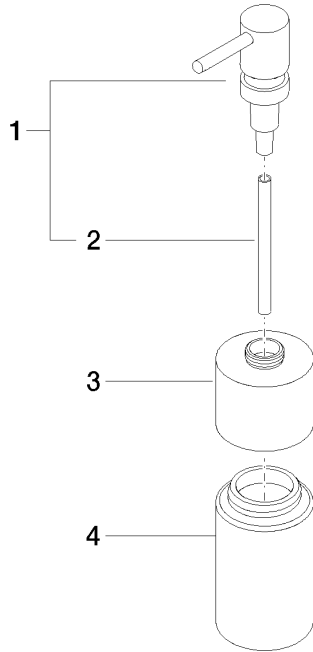

84 435 970

- Frasco de cristal, mate
- Ancho 60mm
- Altura 200 mm
- Botella de 250 ml
- Saliente 59 mm

Encaja con ELIO, ENO, MEM, META SQUARE, SYNC, TARA y TARA ULTRA

Encaja con: ELIO, MEM, TARA, ENO, SYNC, TARA ULTRA, META SQUARE

	Champagne cepillado (Oro 22k)	84 435 970-46
	Cromo	84 435 970-00
	Platino cepillado	84 435 970-06
	Platino	84 435 970-08
	Dark Chrome	84 435 970-19
	Latón cepillado (Oro 23k)	84 435 970-28
	Negro mate	84 435 970-33
	Champagne (Oro 22k)	84 435 970-47
	Cromo cepillado	84 435 970-93
	Dark Platinum cepillado	84 435 970-99

84 435 970

mm [inches]

84 435 970

Piezas para otros acabados pueden encontrarse aquí:
Cromo

Lista de piezas de recambios

N°	Número de artículo	Denominación	Cantidad de montaje	Plazo de entrega
1	90 10 10 535 00-46	dosificador	1	30
2	08 10 10 499 90	Tubo de inmersión para dosificador de loción Ø 8 x 1 x 100 mm -	1	2
3	90 10 10 524 00-46	alojamiento	1	30
4	90 90 04 001 00 82	vaso	1	2