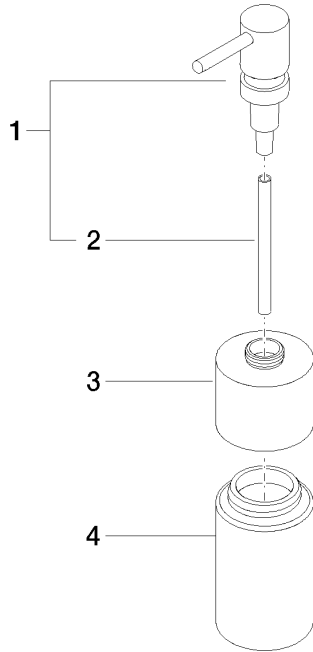

Dispensador Versión exenta - Champagne (Oro 22k)

ELIO

84 435 970

- Frasco de cristal, mate
- Ancho 60mm
- Altura 200 mm
- Botella de 250 ml
- Saliente 59 mm

Encaja con ELIO, ENO, MEM, META SQUARE, SYNC, TARA y TARA ULTRA

Encaja con: ELIO, MEM, TARA, ENO, SYNC, TARA ULTRA, META SQUARE

	Champagne (Oro 22k)	84 435 970-47
	Cromo	84 435 970-00
	Platino cepillado	84 435 970-06
	Platino	84 435 970-08
	Dark Chrome	84 435 970-19
	Latón cepillado (Oro 23k)	84 435 970-28
	Negro mate	84 435 970-33
	Champagne cepillado (Oro 22k)	84 435 970-46
	Cromo cepillado	84 435 970-93
	Dark Platinum cepillado	84 435 970-99

84 435 970

mm [inches]

84 435 970

Piezas para otros acabados pueden encontrarse aquí:
Cromo

Lista de piezas de recambios

N°	Número de artículo	Denominación	Cantidad de montaje	Plazo de entrega
1	90 10 10 535 00-47	dosificador	1	30
2	08 10 10 499 90	Tubo de inmersión para dosificador de loción Ø 8 x 1 x 100 mm -	1	2
3	90 10 10 524 00-47	alojamiento	1	60
4	90 90 04 001 00 82	vaso	1	2