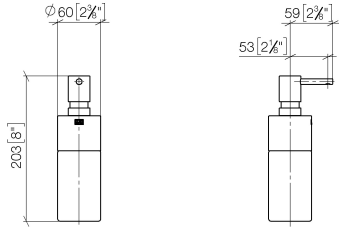

Dispensador Versión exenta - Champagne (Oro 22k)

ELIO

84 435 970

- Frasco de cristal, mate
- Ancho 60mm
- Altura 200 mm
- Botella de 250 ml
- Saliente 59 mm

Encaja con ELIO, ENO, MEM, META SQUARE, SYNC, TARA y TARA ULTRA

Encaja con: ELIO, MEM, TARA, ENO, SYNC, TARA ULTRA, META SQUARE

	Champagne (Oro 22k)	84 435 970-47
	Cromo	84 435 970-00
	Platino cepillado	84 435 970-06
	Platino	84 435 970-08
	Dark Chrome	84 435 970-19
	Latón cepillado (Oro 23k)	84 435 970-28
	Negro mate	84 435 970-33
	Champagne cepillado (Oro 22k)	84 435 970-46
	Cromo cepillado	84 435 970-93
	Dark Platinum cepillado	84 435 970-99

84 435 970

mm [inches]

84 435 970

Piezas para otros acabados pueden encontrarse aquí:
Cromo

Lista de piezas de recambios

N°	Número de artículo	Denominación	Cantidad de montaje	Plazo de entrega
1	90 10 10 535 00-47	dosificador	1	30
2	08 10 10 499 90	Tubo de inmersión para dosificador de loción Ø 8 x 1 x 100 mm -	1	2
3	90 10 10 524 00-47	alojamiento	1	60
4	90 90 04 001 00 82	vaso	1	2